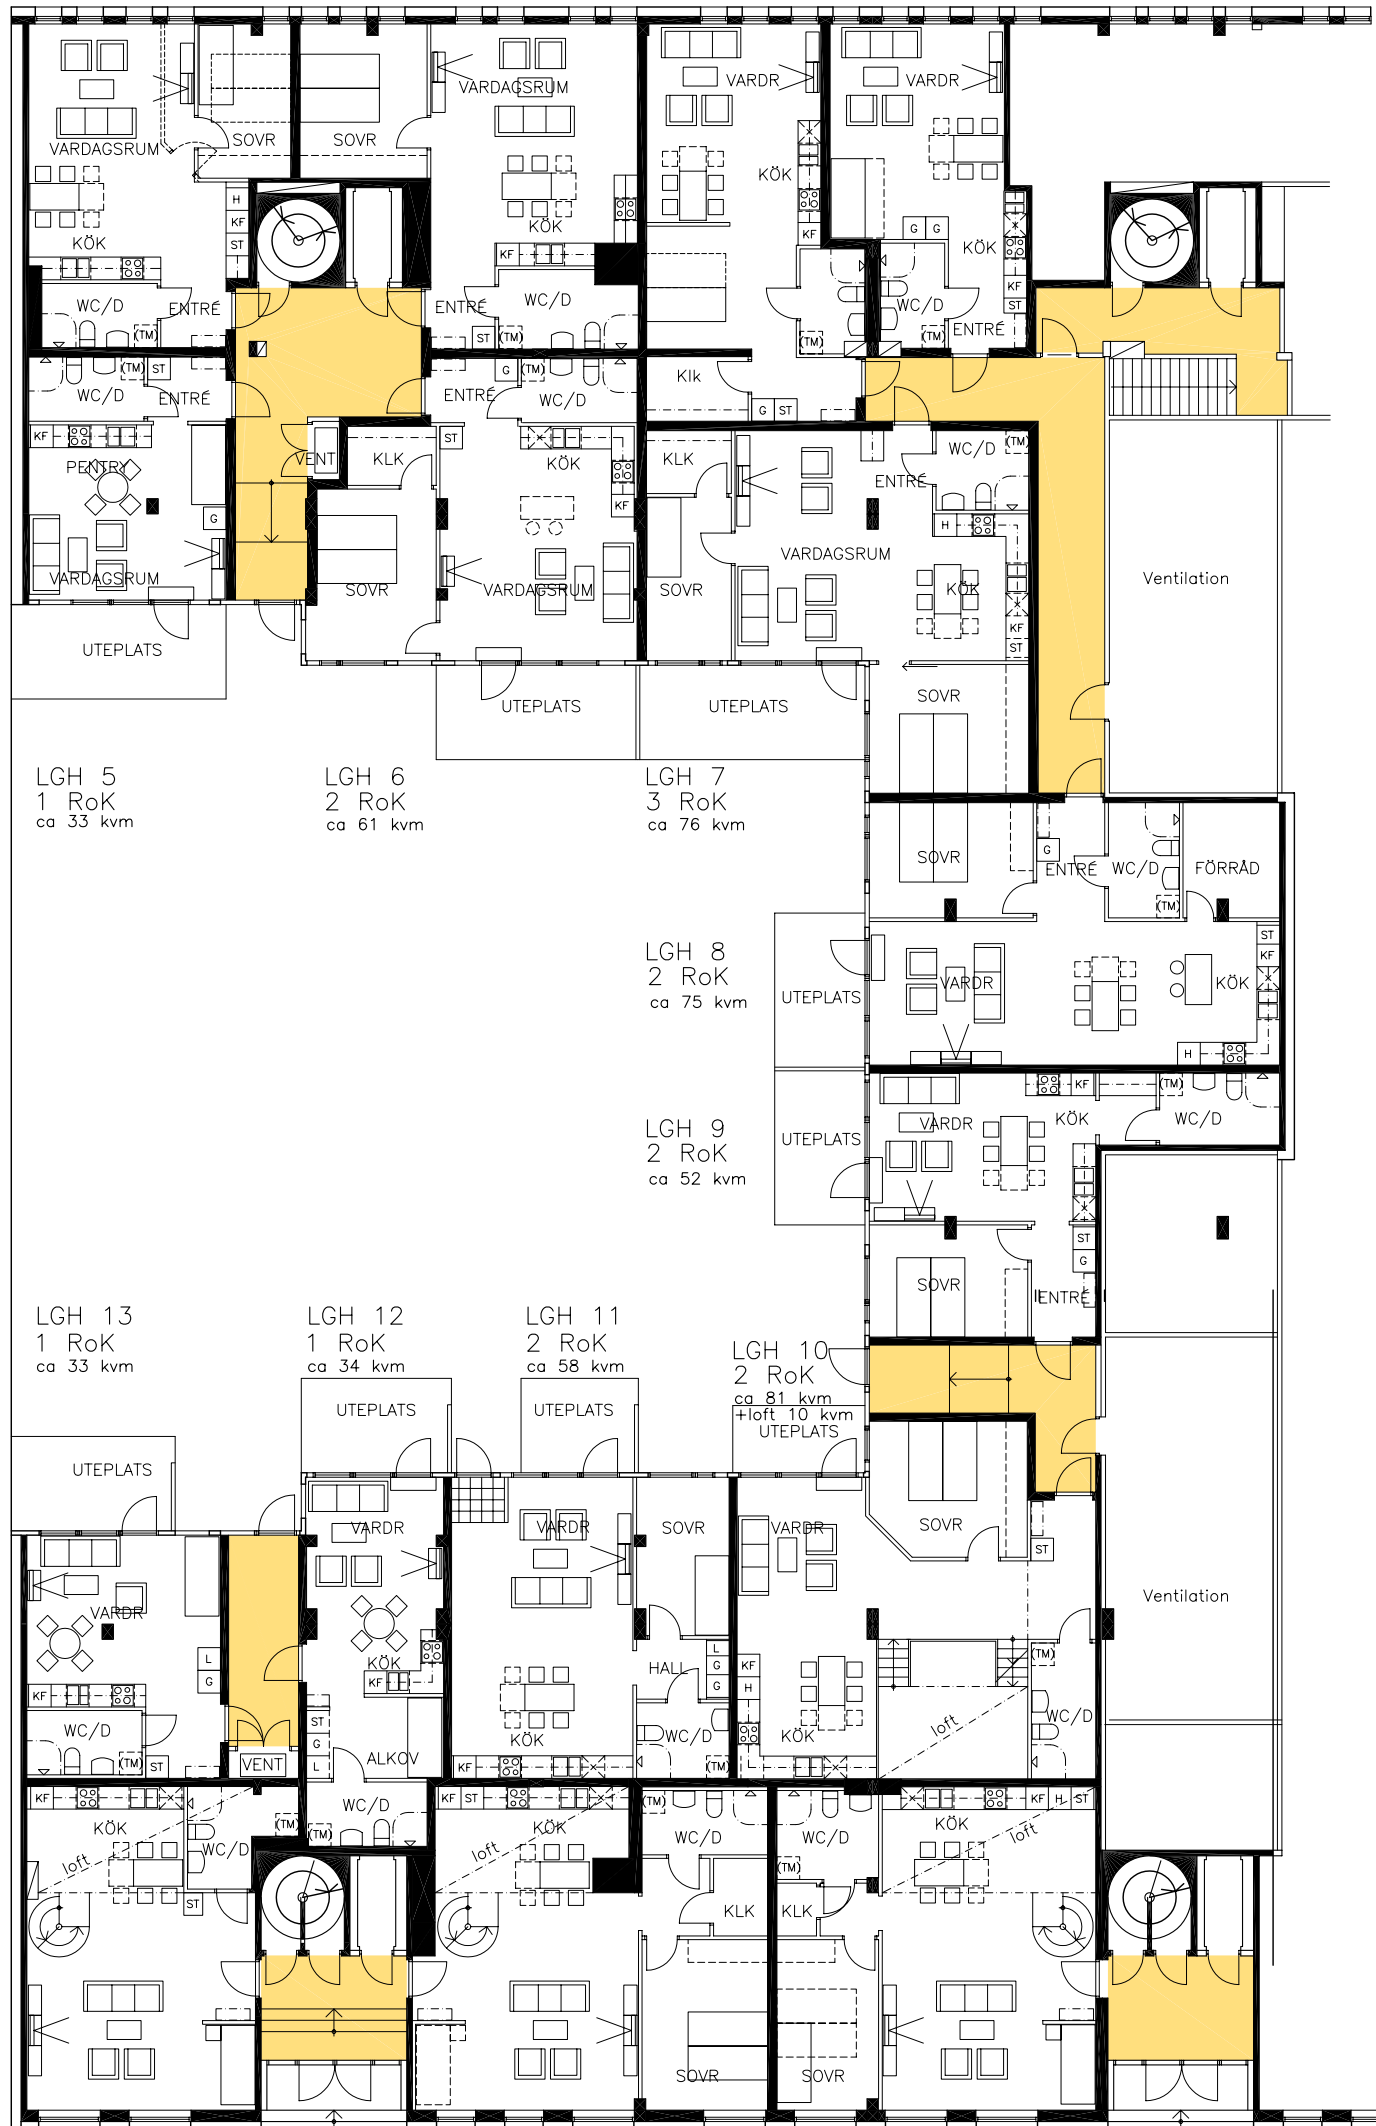

TEATERGATAN

LGH 4
2 RoK
ca 52 kvm

LGH 3
2 RoK
ca 60 kvm

LGH 2
1 RoK
ca 53 kvm

LGH 1
1 RoK
ca 38 kvm

LGH 5
1 RoK
ca 33 kvm

LGH 6
2 RoK
ca 61 kvm

LGH 7
3 RoK
ca 76 kvm

LGH 8
2 RoK
ca 75 kvm

LGH 9
2 RoK
ca 52 kvm

LGH 13
1 RoK
ca 33 kvm

LGH 12
1 RoK
ca 34 kvm

LGH 11
2 RoK
ca 58 kvm

LGH 10
2 RoK
ca 81 kvm
+loft 10 kvm
UTEPLATS

LGH 14
1 RoK
ca 52 kvm+loft 18 kvm

LGH 15
2 RoK
ca 77 kvm+loft 13 kvm

LGH 16
2 RoK
ca 72 kvm+loft 16 kvm

CHALMERSGATAN

BRF LORENSBERG 1976
OMBYGGNAD LOKALER TILL LÄGENHETER
PLAN

20100128 MAAAB

Veidekke Bostad förbehåller sig rätten till ändringar
eftersom projektet är i ett förprojekteringskede