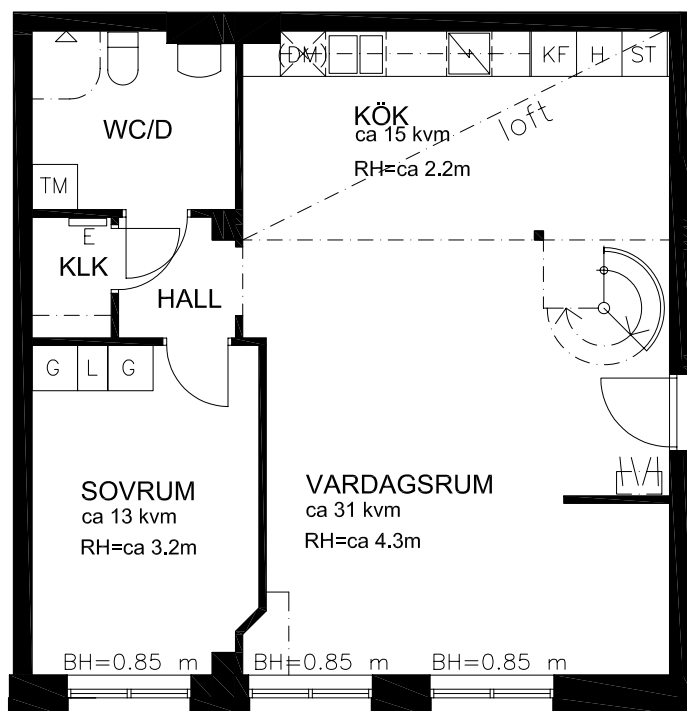

### 2 RoK ca 72 m<sup>2</sup>

+LOFT 16 m<sup>2</sup>

EXTERNT FÖRRÅD I KÄLLARVÅN

#### ORIENTERINGSFIGUR

Teatergatan

Chalmersgatan

GOLVMATERIAL: KLINKERGOLV I WC/D.  
ÖVRIGA RUM EKPARKETT.

RH (RUMSHÖJD): CA 2,4 M I WC/D, HALL o KLK.  
I RUM SE PLANRITNING.

BH (BRÖSTN.HÖJD): SE PLANRITNING