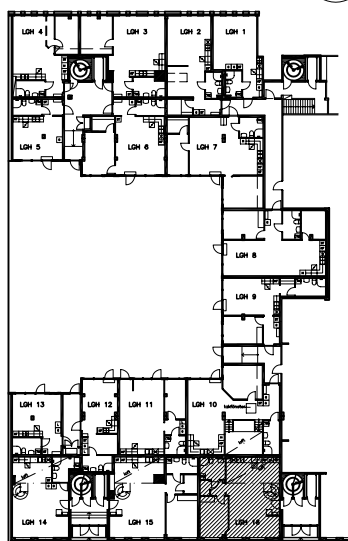

### 2 RoK ca 72 m<sup>2</sup>

+LOFT 16 m<sup>2</sup>

EXTERNT FÖRRÅD I KÄLLARVÅN

 HÖGSKÅP

 KERAMIKHÅLL OCH  
INBYGGNADSUGN

 KOMBI  
TVÄTTMASKIN/  
TORKTUMLARE

 EL / TELESKÅP

#### ORIENTERINGSFIGUR

Teatergatan

Chalmersgatan

GOLVMATERIAL: KLINKERGOLV I WC/D.  
ÖVRIGA RUM EKPARKETT.

RH (RUMSHÖJD): CA 2,4 M I WC/D, HALL o KLK.  
I RUM SE PLANRITNING.

BH (BRÖSTN.HÖJD): SE PLANRITNING