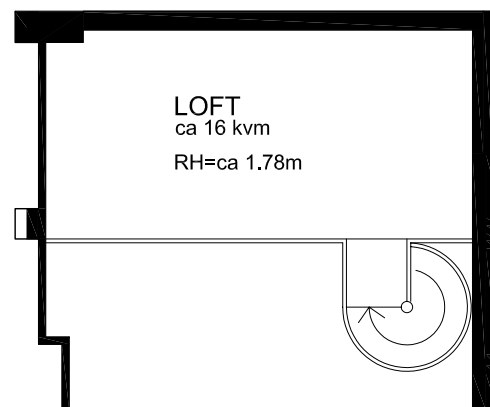

BOFAKTABLAD

Brf Lorensberg 1976

GÖTEBORG

Lägenhet nr 2201

2 RoK ca 72 m²

+LOFT 16 m²

EXTERNT FÖRRÅD I KÄLLARVÅN

FÖRKLARINGAR

KAPPHYLLA

KLÄDSTÅNG

GARDEROB

LINNESKÅP

STÄDSKÅP

KYL / FRYS

PLATS FÖR
DISKMASKIN

HÖGSKÅP

KERAMIKHÅLL OCH
INBYGGNADSUGN

KOMBI
TVÄTTMASKIN/
TORKTUMLARE

EL / TELESKÅP