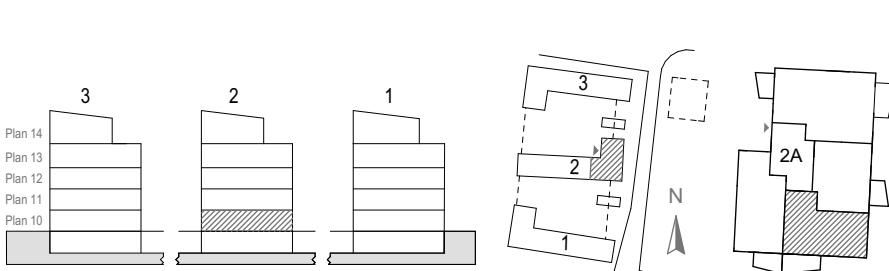

2 rok
52 kvm

↓ LGH: 2A-1003

En mycket väldisponerad bostad i gavelläge med stor härlig uteplats i soligt söderläge. Rymligt kök i vinkel utrustat med bland annat diskmaskin och mikrovågsugn och plats för stort matbord. Ljust vardagsrum i öppet samband med köket och med access till uteplats. Sovrum med gott om förvaring i skjutdörrsgarderöber och plats för dubbelsäng. Stilrent badrum med duschvägg i glas och praktisk kombimaskin, du slipper tvättstugan!

Skala 1:100

Rumshöjd ca 2,5 m
Rumshöjd vid undertak ca 2,3 m
Generell bröstningshöjd fönster ca 0,7 m
Upprättad: 2016-04-06
Originalformat: A4

DM	Diskmaskin	K	Kyl	TT	Torktumlare		Handdukstork		Garderob med skjutdörr	ST	Städsåp
	Spishäll/ugn	F	Frys	TM	Tvättmaskin		Undertak	G	Garderob	H	Högsåp
	Plats för hatthylla i hall	K/F	Kyl/frys	KM	Kombimaskin		EMC Ei/Mediacentral		Klädkammare	L	Linnesåp
						JK	Inklädnad		Hylla med klädstång i KLK	IL	Inspektionslucka