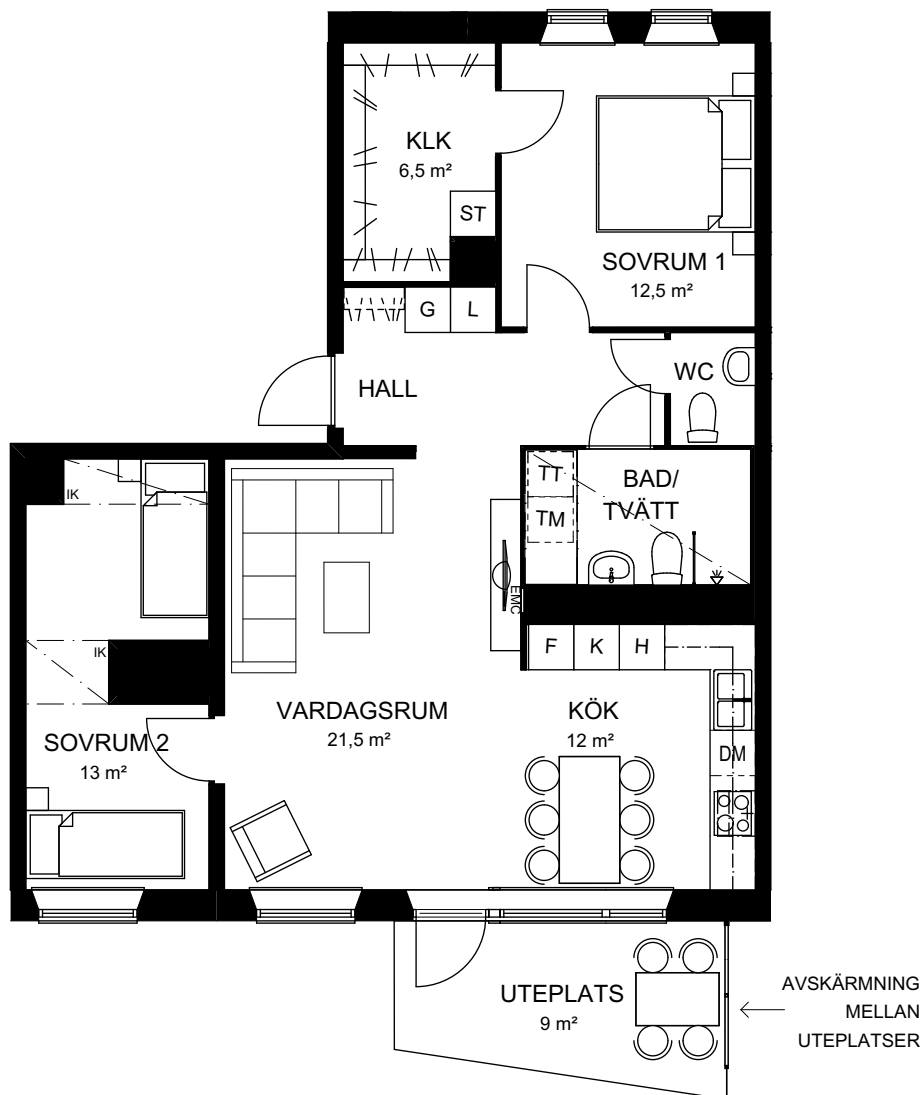

3 rok  
82 kvm

↓ LGH: 2B-1001

En mycket rymlig trea med två klädkammare och stor uteplats i söderläge. Rymligt vinkelkök med gott om förvaring och plats för stort köksbord. Vardagsrummet är lättmöblerat och ligger i öppet samband med köket. Stilrent badrum med egen tvättavdelning samt praktiskt gäst-wc underlättar vardagsrutinerna.

Skala 1:100

Rumshöjd ca 2,5 m  
Rumshöjd vid undertak ca 2,3 m  
Generell bröstningshöjd fönster ca 0,7 m  
Upprättad: 2016-04-06  
Originalformat: A4

DM Diskmaskin	K Kyl	TT Torktumlare	Handdukstork	Garderob med skjutdörr	ST Städskåp
Spishäll/ugn	F Frys	TM Tvättmaskin	Undertak	G Garderob	H Högskåp
Plats för hatthylla i hall	K/F Kyl/frys	KM Kombimaskin	EMC Ei/Mediacentral	KLK Klädkammare	L Linneskåp
Rätt till ändringar förbehålles, ytangivelser är preliminära			JK Inklädnad	Hylla med klädstång i KLK	IL Inspektionslucka

3 rok  
82,5 kvm

↓ LGH: 2C-1002

En mycket rymlig trea med praktiskt vinkelkök med gott om förvaring och plats för stort köksbord. Två stora sovrum, varav ett med en mycket generös klädskåp. Det andra sovrummet har en spännande lösning med plats för två sängar, lek- eller pysselhörna, låt fantasin flöda! Stilrent badrum med egen tvättavdelning samt praktiskt gäst-wc underlättar vardagsrutinerna. Stor uteplats i härligt söderläge.