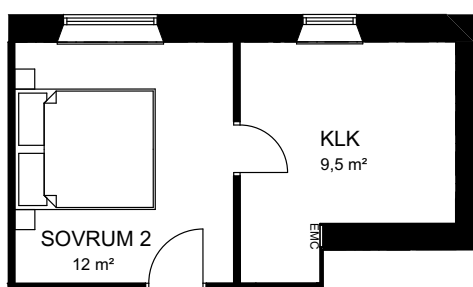

4 rok
95,5 kvm

↓ LGH: 2B-1401

Belägen högst upp i huset med extra högt i tak och en privat terrass om hela 25 kvm är detta en bostad utöver det vanliga. Det väl tilltagna vardagsrummet har stora fönsterpartier och ett fantastiskt ljusinsläpp. Härifrån har du access till din terrass i direkt söderläge. Rymligt kök i vinkel med plats för stort matbord. Från hallen når du bostadens tre sovrum, välj bort ett sovrum för en stor walk-in closet.. Stilrent badrum med tvättavdelning samt praktiskt gäst-wc underlättar vardagsrutinerna.

Planlösning alternativ 2