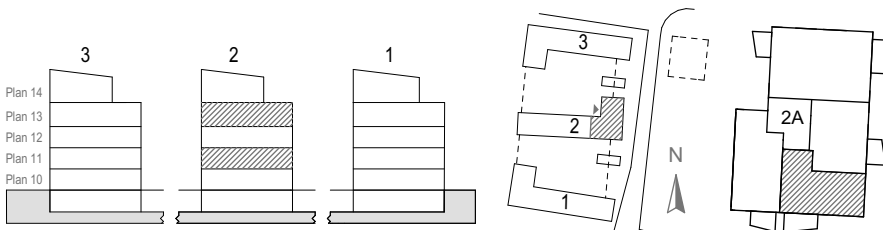

2 rok
52 kvm

↓ LGH: 2A-1103,
2A-1303

En mycket väldisponerad bostad med stor balkong i soligt söderläge. Rymligt kök i vinkel utrustat med bland annat diskmaskin och mikrovågsugn och plats för stort matbord. Ljust vardagsrum i öppet samband med köket och med access till balkongen. Sovrum med gott om förvaring i skjutdörrsgarderob och plats för dubbelsäng. Stilrent badrum med duschvägg i glas och praktisk kombimaskin, du slipper tvättstugan!

0 1 2 3 4 5m

Skala 1:100

Rumshöjd ca 2,5 m
Rumshöjd vid undertak ca 2,3 m
Generell bröstningshöjd fönster ca 0,7 m
Upprättad: 2016-04-06
Originalformat: A4

DM	K	TT	Handdukstork	Garderob med skjutdörr	ST
Spishäll/ugn	F	TM	Undertak	G	H
Plats för hatthylla i hall	K/F	KM	EMC	KLK	L
Rätt till ändringar förbehålles, ytangivelser är preliminära			JK	Hylla med klädstång i KLK	IL