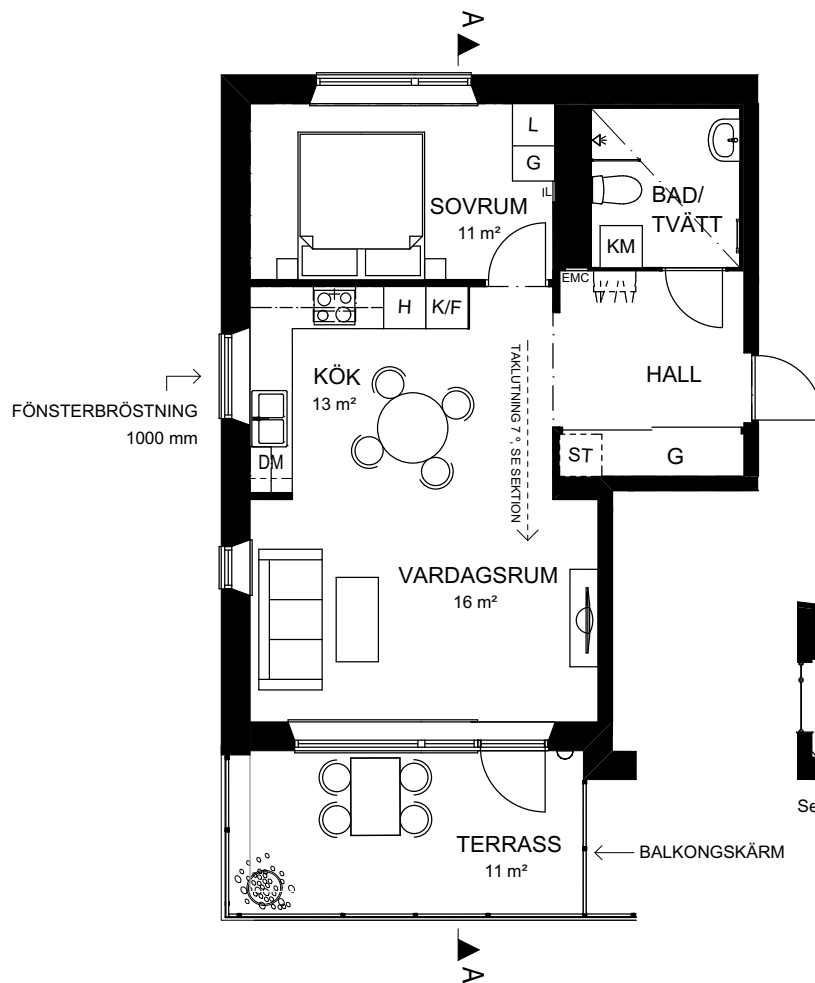

2 rok  
52 kvm

↓ LGH: 2A-1203

En mycket väldisponerad bostad i gavelläge med stor balkong i soligt söderläge. Rymligt kök i vinkel utrustat med bland annat diskmaskin och mikrovågsugn och plats för stort matbord. Ljust vardagsrum i öppet samband med köket och med access till balkongen. Sovrum med gott om förvaring i skjutdörrsgarderöber och plats för dubbelsäng. Stilrent badrum med duschvägg i glas och praktisk kombimaskin, du slipper tvättstugan!

2 rok  
52 kvm

↓ LGH: 2A-1103,  
2A-1303

En mycket väldisponerad bostad med stor balkong i soligt söderläge. Rymligt kök i vinkel utrustat med bland annat diskmaskin och mikrovågsugn och plats för stort matbord. Ljust vardagsrum i öppet samband med köket och med access till balkongen. Sovrum med gott om förvaring i skjutdörrsgarderob och plats för dubbelsäng. Stilrent badrum med duschvägg i glas och praktisk kombimaskin, du slipper tvättstugan!

0 1 2 3 4 5m

Skala 1:100

Rumshöjd ca 2,5 m  
Rumshöjd vid undertak ca 2,3 m  
Generell bröstningshöjd fönster ca 0,7 m  
Upprättad: 2016-04-06  
Originalformat: A4

DM	K	TT	Handdukstork	Garderob med skjutdörr	ST
Spishäll/ugn	F	TM	Undertak	G	H
Plats för hatthylla i hall	K/F	KM	EMC	KLK	L
Rätt till ändringar förbehålles, ytangivelser är preliminära			JK	Hylla med klädstång i KLK	IL

2 rok  
53 kvm

↓ LGH: 2C-1402

Belägen högst upp i huset med extra högt i tak och en privat terrass är detta en tvårummare utöver det vanliga. Rymligt kök i vinkel med plats för flera middagsgäster. Stort och lättmöblerat vardagsrum med generösa fönsterpartier som ger ett fantastiskt ljusinsläpp. Härifrån har du access till din terrass i härligt söderläge. Stort sovrum i svalt norrläge med plats för dubbelsäng. Stilrent badrum med duschvägg i glas och praktisk kombimaskin, du slipper tvättstugan!