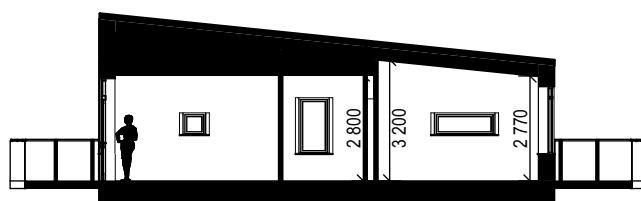

4 rok
86 kvm

↓ LGH: 2A-1401

Belägen högst upp i huset med extra högt i tak! Från hallen når du bostadens tre sovrum. Stilrent badrum med tvättavdelning samt praktiskt gäst-wc underlättar vardagsrutinerna. Det rymliga köket i vinkel har goda arbetsytor och plats för stort matbord. Vardagsrummet är lättmöblerat och ligger i samband med köket. Härifrån når du den rymliga balkongen med morgonsol, från det stora sovrummet kan du njuta på balkongen i ett perfekt västerläge.

Sektion A-A, Skala 1:200

Skala 1:100

Rumshöjd vid undertak ca 2,8 m

Rumshöjd badrum ca 2,3 m

Generell bröstningshöjd fönster ca 0,7 m

Upprättad: 2016-04-06

Originalformat: A4