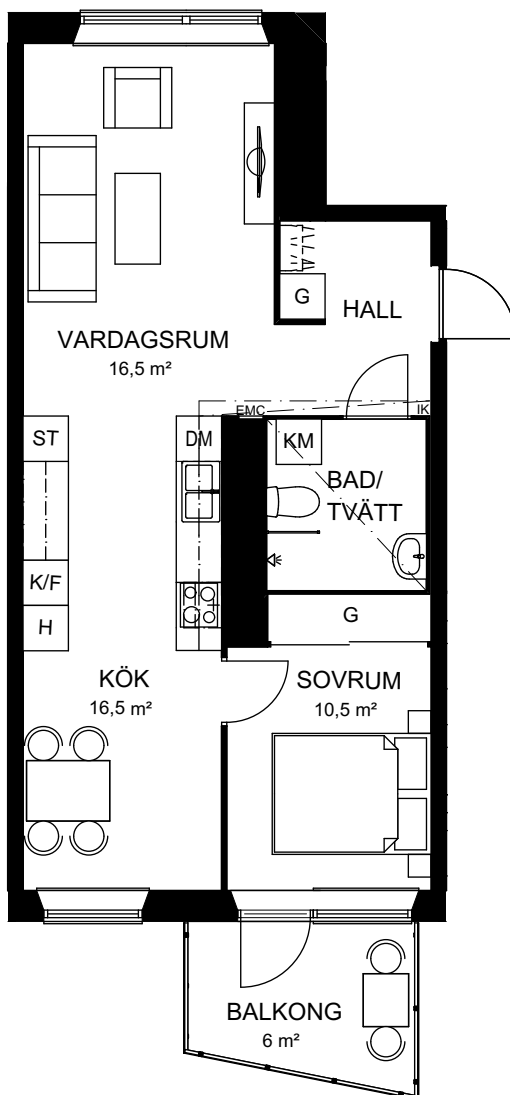

Skala 1:100

Rumshöjd ca 2,5 m  
Rumshöjd vid undertak ca 2,3 m  
Generell bröstningshöjd fönster ca 0,7 m  
Upprättad: 2016-04-06  
Originalformat: A4

DM	Diskmaskin	K	Kyl	TT	Torktumlare	Handdukstork	Garderob med skjutdörr	ST	Städskep	
Spishäll/ugn	F	Frys	TM	Tvättmaskin	Undertak	G	Garderob	H	Högskåp	
Plats för hatthylla i hall	K/F	Kyl/frys	KM	Kombimaskin	EMC	Ei/Mediacentral	KLK	Klädkammare	L	Linneskåp
Rätt till ändringar förbehålles, ytangivelser är preliminära					JK	Inklädnad	Hylla med klädstång i KLK	IL	Inspektionslucka	

Skala 1:100

Rumshöjd ca 2,5 m  
Rumshöjd vid undertak ca 2,3 m  
Generell bröstningshöjd fönster ca 0,7 m  
Upprättad: 2016-04-06  
Originalformat: A4

DM	Diskmaskin	K	Kyl	TT	Torktumlare	Handdukstork	Garderob med skjutdörr	ST	Städskåp	
Spishäll/ugn	F	Frys	TM	Tvättmaskin	Undertak	G	Garderob	H	Högskåp	
Plats för hatthylla i hall	K/F	Kyl/frys	KM	Kombimaskin	EMC	Ei/Mediacentral	KLK	Klädkammare	L	Linneskåp
Rätt till ändringar förbehålles, ytangivelser är preliminära					JK	Inklädnad	Hylla med klädstång i KLK	IL	Inspektionslucka	

2 rok  
55 kvm

↓ LGH: 2A-1104,  
2A-1204, 2A-1304

En välplanerad lägenhet med balkong i soligt söderläge. Praktiskt kök med gott om arbetsytor, beläget mitt i bostaden och binder samman matplats och vardagsrum. Sovrum med gott om förvaring i skjutdörrsgarderöber, plats för dubbelsäng och access till den stora balkongen. Stilrent badrum med duschvägg i glas och praktisk kombimaskin, du slipper tvättstugan!