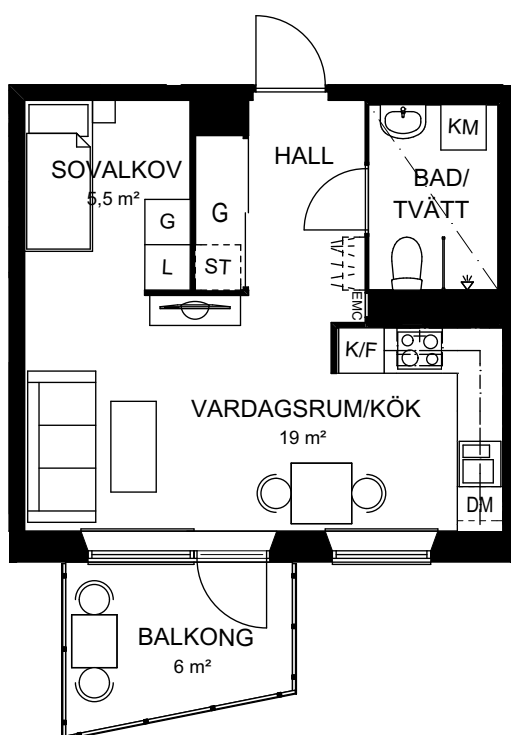

1 rok  
35 kvm

↓ LGH: 2B-1102,  
2B-1202, 2B-1302

En mycket kvadratsmart etta med sovalkov och stor balkong i söderläge. Praktiskt kök i vinkel utrustat med diskmaskin och mikrovågsugn. Vardagsrummet rymmer såväl soffhörna som ett litet matbord. I hallen finns en skjutdörrsgarderob som erbjuder bra förvaring. Stilrent badrum med duschvägg i glas och praktisk kombimaskin, du slipper tvättstugan!

Skala 1:100

Rumshöjd ca 2,5 m  
Rumshöjd vid undertak ca 2,3 m  
Generell bröstningshöjd fönster ca 0,7 m  
Upprättad: 2016-04-06  
Originalformat: A4

DM	Diskmaskin	K	Kyl	TT	Torktumlare	Handdukstork	Garderob med skjutdörr	ST	Städskep	
Spishäll/ugn	F	Frys	TM	Tvättmaskin	Undertak	G	Garderob	H	Högskåp	
Plats för hatthylla i hall	K/F	Kyl/frys	KM	Kombimaskin	EMC	Ei/Mediacentral	KLK	Klädkammare	L	Linneskåp
Rätt till ändringar förbehålles, ytangivelser är preliminära					JK	Inklädnad	Hylla med klädstång i KLK	IL	Inspektionslucka	

1 rok  
35 kvm

↓ LGH: 2C-1102,  
2C-1202, 2C-1302

En mycket kvadratsmart etta med sovalkov och stor balkong i söderläge. Praktiskt kök i vinkel utrustat med diskmaskin och mikrovågsugn. Vardagsrummet rymmer såväl soffhörna som ett litet matbord. I hallen finns en skjutdörrsgarderob som erbjuder bra förvaring. Stilrent badrum med duschvägg i glas och praktisk kombimaskin, du slipper tvättstugan!