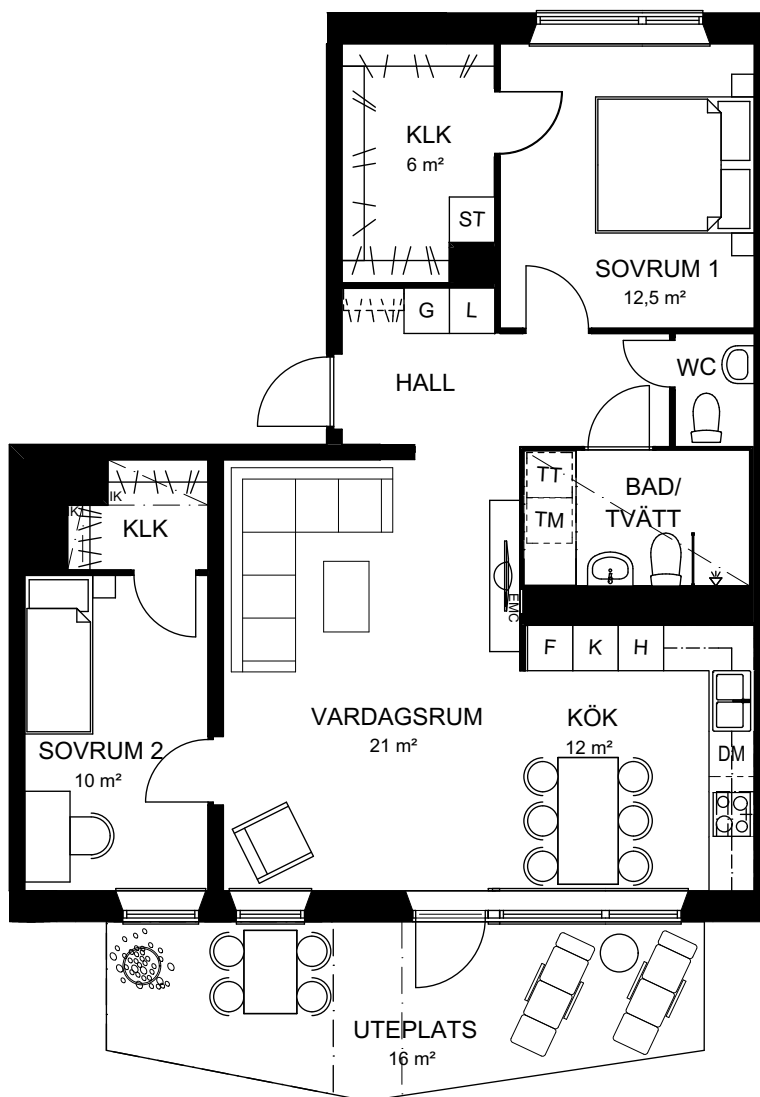

3 rok  
77,5 kvm

↓ LGH: 2C-1001

En välplanerad bostad med trendig kökslösning! Halvön mot matplatsen har plats för tre barstolar och den snygga designkåpan ovan spishällen blir ett fint blickfång. Vardagsrummet är lättmöblerat och ligger i samband med köket, här kan du välja att dela av med en vägg eller ha en öppen lösning. Två rymliga sovrum i svalt norrläge med gott om förvaring. Stilrent badrum med duschvägg i glas och praktisk kombimaskin. Stor uteplats i härligt söderläge.

0 1 2 3 4 5m  
Skala 1:100

Rumshöjd ca 2,5 m  
Rumshöjd vid undertak ca 2,3 m  
Generell bröstningshöjd fönster ca 0,7 m  
Upprättad: 2016-04-06  
Originalformat: A4

DM Diskmaskin	K Kyl	TT Torktumlare	Handdukstork	Garderob med skjutdörr	ST Städskåp
Spishäll/ugn	F Frys	TM Tvättmaskin	Undertak	G Garderob	H Högsåp
Plats för hatthylla i hall	K/F Kyl/frys	KM Kombimaskin	EMC El/Mediacentral	KLK Klädkammare	L Linneskåp
Rätt till ändringar förbehålles, ytangivelser är preliminära	JK Inklädnad	Hylla med klädstång i KLK	IL Inspektionslucka		

3 rok  
82 kvm

↓ LGH: 2B-1001

En mycket rymlig trea med två klädkammare och stor uteplats i söderläge. Rymligt vinkelkök med gott om förvaring och plats för stort köksbord. Vardagsrummet är lättmöblerat och ligger i öppet samband med köket. Stilrent badrum med egen tvättavdelning samt praktiskt gäst-wc underlättar vardagsrutinerna.