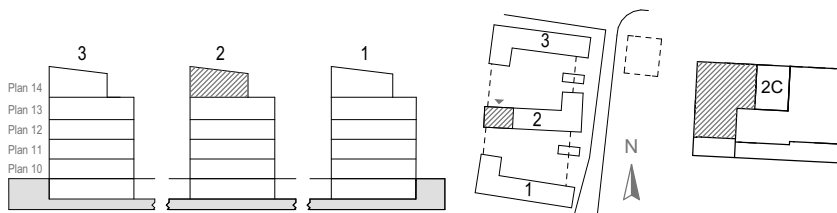

2 rok  
53 kvm

↓ LGH: 2C-1402

Belägen högst upp i huset med extra högt i tak och en privat terrass är detta en tvårummare utöver det vanliga. Rymligt kök i vinkel med plats för flera middagsgäster. Stort och lättmöblerat vardagsrum med generösa fönsterpartier som ger ett fantastiskt ljusinsläpp. Härifrån har du access till din terrass i härligt söderläge. Stort sovrum i svalt norrläge med plats för dubbelsäng. Stilrent badrum med duschvägg i glas och praktisk kombimaskin, du slipper tvättstugan!

Sektion A-A, Skala 1:200

Skala 1:100

Rumshöjd vid undertak ca 2,8 m  
Rumshöjd badrum ca 2,3 m  
Generell bröstningshöjd fönster ca 0,7 m  
Upprättad: 2016-04-06  
Originalformat: A4

Diskmaskin	Kyl	Torktumlare	Handdukstork	Garderob med skjutsdörr	Städskåp
Spishäll/ugn	Frys	Tvättmaskin	Undertak	Garderob	Högskåp
Plats för hatthylla i hall	Kyl/frys	Kombimaskin	EI/Mediacentral	Klädkammare	Linneskåp
Rätt till ändringar förbehålles. Utanpivelser är preliminära		Inklädnad		Hylla med klädstång	Inspektionsslucka