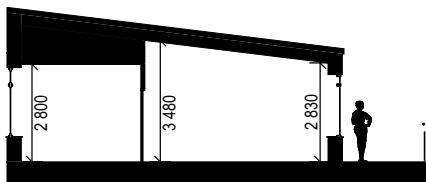

3 rok
84 kvm

↓ LGH: 2C-1401

Rymlig bostad belägen högst upp i huset med extra högt i tak och privat terrass om hela 29 kvm. Från hallen når du bostadens två sovrum i svalt norrläge och bra förvaring. Har du behov av ett tredje sovrum kan du dela av vardagsrummet. Stilrent badrum med duschvägg i glas och praktisk tvättavdelning. Köket ligger i vinkel och har goda arbetsytor samt plats för stort matbord. Vardagsrummet är lättmöblerat och ligger i samband med köket, härifrån når du terrassen där du kan njuta av ett perfekt Söderläge.

Sektion A-A, Skala 1:200