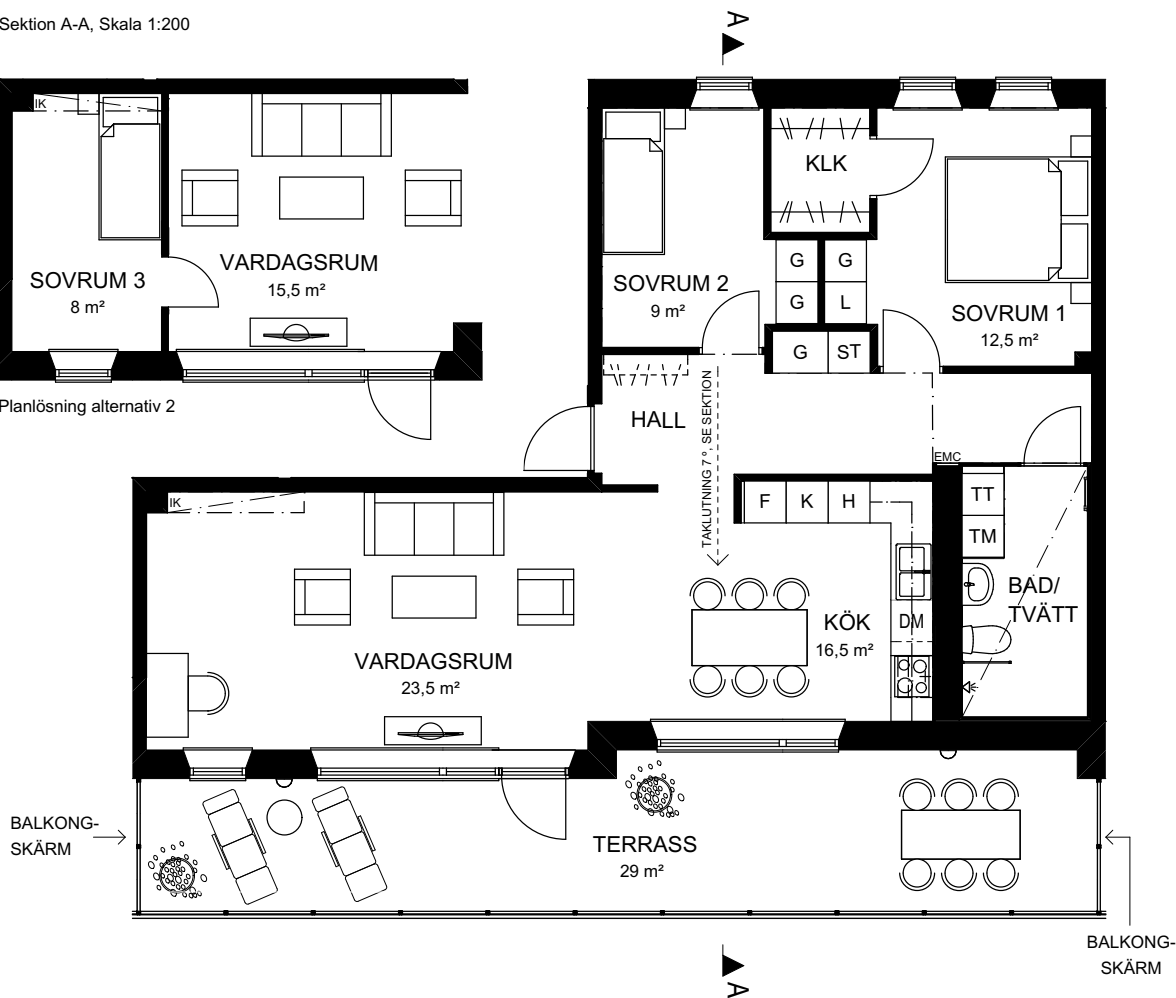

Planlösning alternativ 2

0 1 2 3 4 5m
Skala 1:100