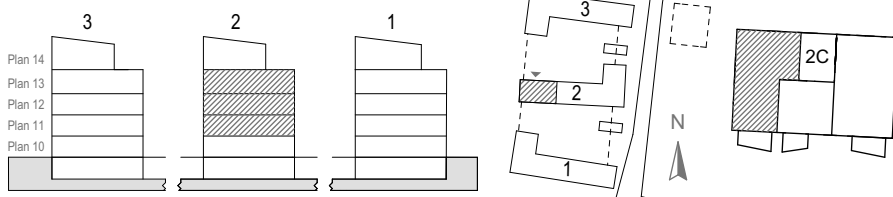

Skala 1:100

Rumshöjd ca 2,5 m  
Rumshöjd vid undertak ca 2,3 m  
Generell bröstningshöjd fönster ca 0,7 m  
Upprättad: 2016-04-06  
Originalformat: A4

Diskmaskin	Kyl	Torktumlare	Handdukstork	Garderob med skjutdörr	Städskåp
Spishäll/ugn	Frys	Tvättmaskin	Undertak	Garderob	Högskåp
Plats för hatthylla i hall	Kyl/frys	Kombimaskin	Ei/Mediacentral	Klädkammare	Linneskåp
Rätt till ändringar förbehålles, ytangivelser är preliminära	Inklädnad	Hylla med klädstång i KLK	Inspektionslucka		