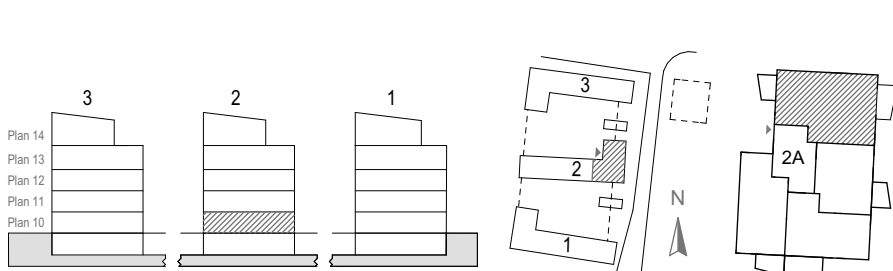

4 rok
78,5 kvm

↓ LGH: 2A-1001

En mycket väldisponerad bostad med tre sovrum som alla nås från hallen. Det rymliga köket i vinkel har goda arbetsytor och plats för stort matbord. Vardagsrummet är lättmöblerat och ligger i samband med köket. Från sovrummet når du uteplatsen i västerläge.

0 1 2 3 4 5m
Skala 1:100

Rumshöjd ca 2,5 m
Rumshöjd vid undertak ca 2,3 m
Generell bröstningshöjd fönster ca 0,7 m
Upprättad: 2016-04-06
Originalformat: A4

DM Diskmaskin	K Kyl	TT Torktumlare	Handdukstork	Garderob med skjutdörr	ST Städskåp
Spishäll/ugn	F Frys	TM Tvättmaskin	Undertak	G Garderob	H Högsåp
Plats för hatthylla i hall	K/F Kyl/frys	KM Kombimaskin	EMC El/Mediacentral	KLK Klädkammare	L Linnesåp
Rätt till ändringar förbehålles, ytangivelser är preliminära	JK Inklädnad	Hylla med klädstång i KLK	IL Inspektionslucka