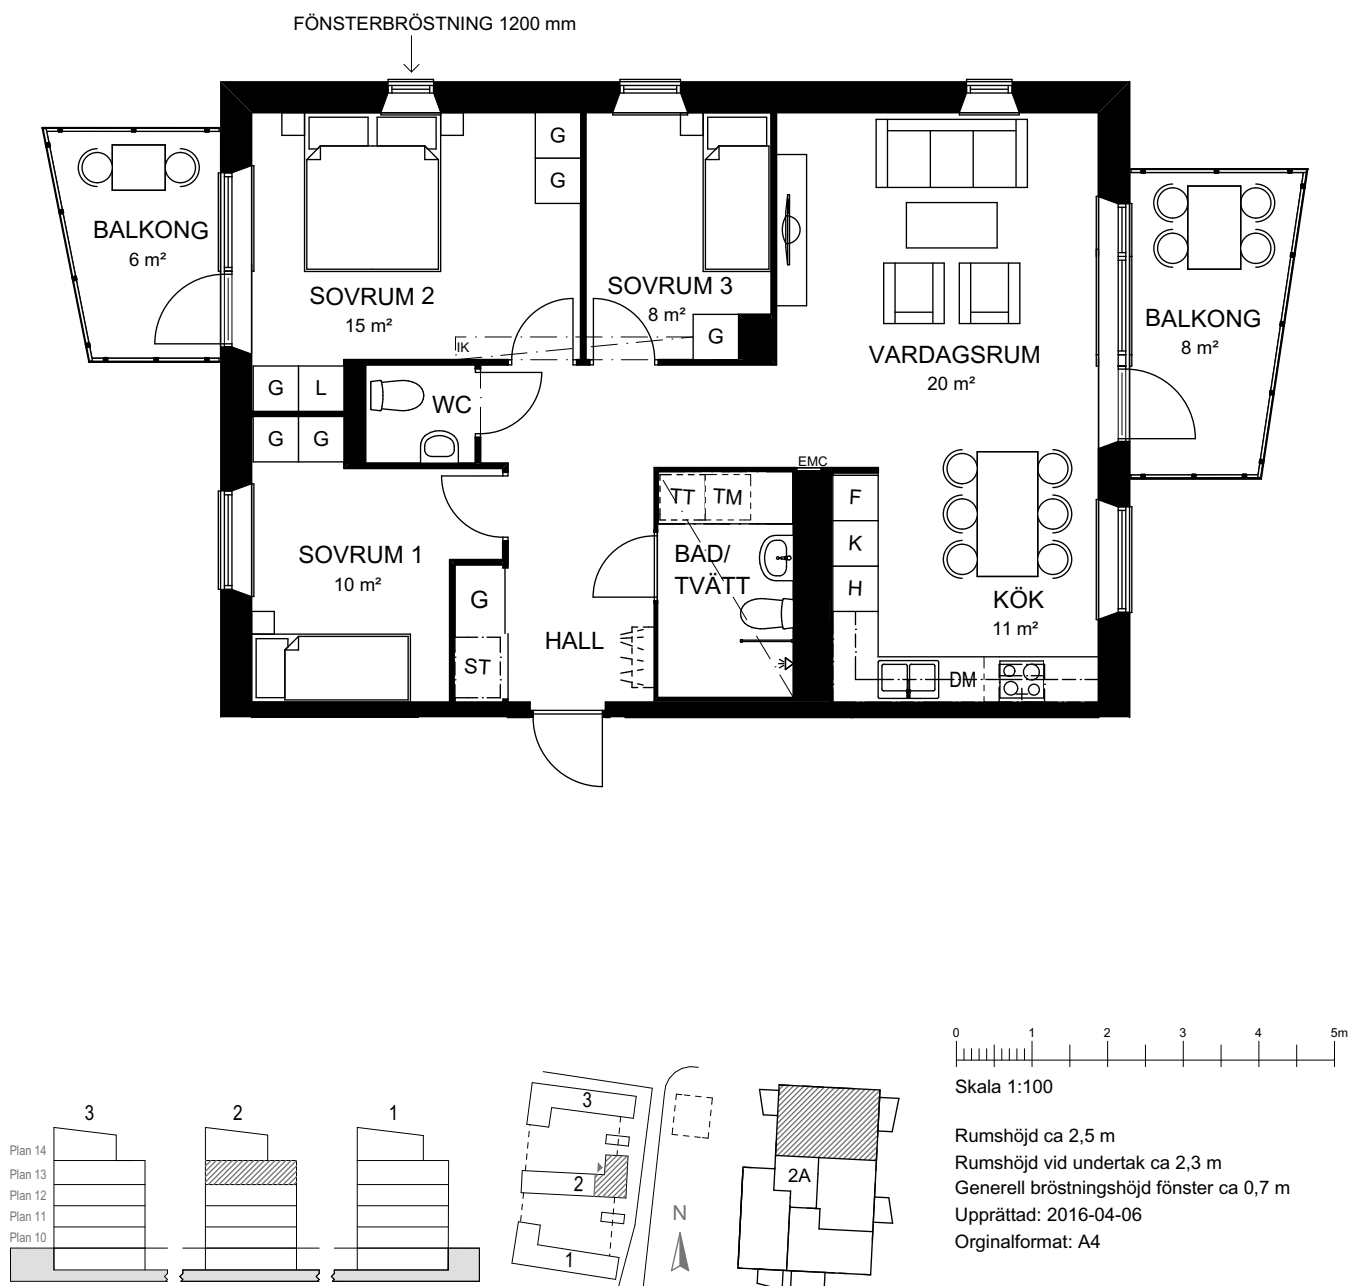

3 rok  
76,5 kvm

↓ LGH: 2B-1103,  
2B-1203, 2B-1303

En mycket väldisponerad bostad med två sovrum varav ett med stor klädskåp. Rymligt kök i vinkel med goda arbetsytor och gott om förvaring. Vardagsrummet är lättmöblerat och ligger i samband med köket, härifrån når du balkongen där kan du njuta av det perfekta söderläget. Stilrent badrum med tvättavdelning samt praktiskt gäst-wc underlättar vardagsrutinerna.

**4 rok**  
78,5 kvm

↓ LGH: 2A-1001

En mycket väldisponerad bostad med tre sovrum som alla nås från hallen. Det rymliga köket i vinkel har goda arbetsytor och plats för stort matbord. Vardagsrummet är lättmöblerat och ligger i samband med köket. Från sovrummet når du uteplatsen i västerläge.

**4 rok**  
86 kvm

↓ LGH: 2A-1401

Belägen högst upp i huset med extra högt i tak! Från hallen når du bostadens tre sovrum. Stilrent badrum med tvättavdelning samt praktiskt gäst-wc underlättar vardagsrutinerna. Det rymliga köket i vinkel har goda arbetsytor och plats för stort matbord. Vardagsrummet är lättmöblerat och ligger i samband med köket. Härifrån når du den rymliga balkongen med morgonsol, från det stora sovrummet kan du njuta på balkongen i ett perfekt västerläge.

**4 rok**  
85,5 kvm

↓ LGH: 2A-1301

En mycket väldisponerad bostad med tre stora sovrum som alla nås från hallen. Stilrent badrum med tvättavdelning samt praktiskt gäst-wc underlättar vardagsrutinerna. Det rymliga köket i vinkel har goda arbetsytor och plats för stort matbord. Vardagsrummet är lättmöblerat och ligger i samband med köket. Härifrån når du den rymliga balkongen med morgonsol, från det stora sovrummet kan du njuta av ett perfekt västerläge.