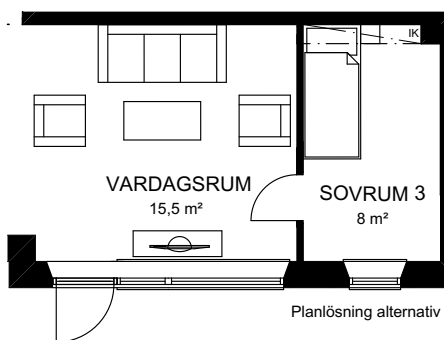

Planlösning alternativ 2

Skala 1:100

Rumshöjd vid undertak ca 2,8 m
Rumshöjd badrum ca 2,3 m
Generell bröstningshöjd fönster ca 0,7 m
Upprättad: 2016-04-06
Originalformat: A4