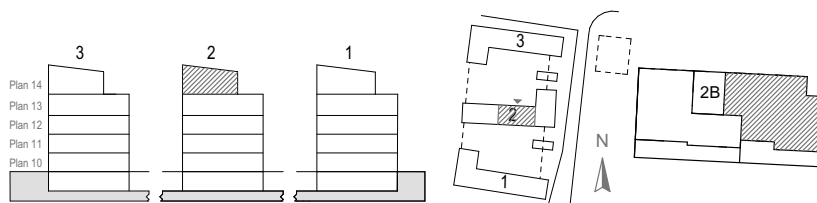

DM	K	TT	Handdukstork	Garderob med skjutsdörr	ST
Spishäll/ugn	F	TM	Undertak	Garderob	H
Plats för hatthylla i hall	K/F	KM	EMC	KLK	L
Rätt till ändringar förbehålles, ytangivelser är preliminära		JK	Inklädnad	Hylla med klädstång i KLK	IL

Diskmaskin   Kyl   Torktumlare   Handdukstork   Garderob med skjutsdörr   Städskåp
Spishäll/ugn   Frys   Tvättmaskin   Undertak   Garderob   Högskåp
Plats för hatthylla i hall   Kyl/frys   Kombimaskin   EMC El/Mediacentral   Klädkammare   Linneskåp
Rätt till ändringar förbehålles, ytangivelser är preliminära   Inklädnad   Hylla med klädstång i KLK   Inspektionslucka