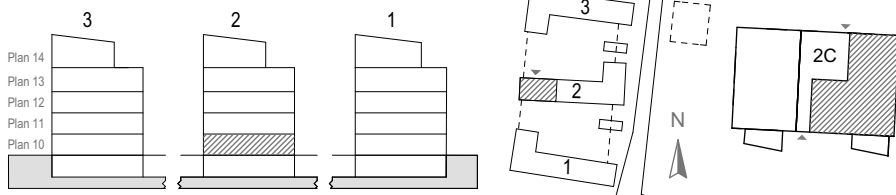

Rumshöjd ca 2,5 m
Rumshöjd vid undertak ca 2,3 m
Generell bröstningshöjd fönster ca 0,7 m
Upprättad: 2016-04-06
Originalformat: A4

Diskmaskin	Kyl	Torktumlare	Handdukstork	Garderob med skjutdörr	Städskåp
Spishäll/ugn	Frys	Tvättmaskin	Undertak	Garderob	Högskåp
Plats för hatthylla i hall	Kyl/frys	Kombimaskin	Ei/Mediacentral	Klädskåp	Linneskåp
Rätt till ändringar förbehålles, ytangivelser är preliminära	Inklädnad	Hylla med klädstång i KLK			Inspektionslucka