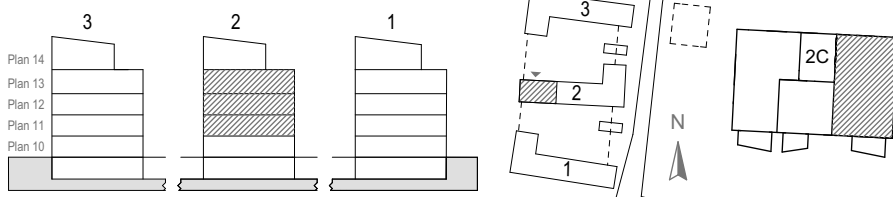

Skala 1:100

Rumshöjd ca 2,5 m
Rumshöjd vid undertak ca 2,3 m
Generell bröstningshöjd fönster ca 0,7 m
Upprättad: 2016-04-06
Originalformat: A4