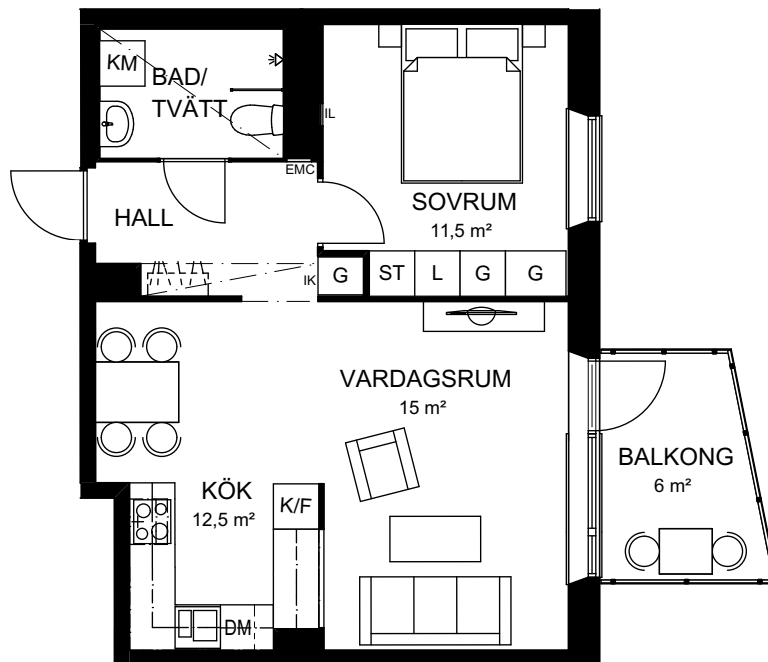

Rätt till ändringar förbehålles, ytangivelser är preliminära

2 rok  
49,5 kvm

↓ LGH: 2A-1102

En mycket väldisponerad bostad med spännande kökslösning där bänkytan blir en köksö mot vardagsrummet. Köket är utrustat med bland annat diskmaskin och mikrovågsugn och har plats för matbord. Ljust och lättmöblerat vardagsrum med fransk balkong. Stort sovrum med gott om förvaring och plats för dubbelsäng. Stilrent badrum med duschvägg i glas och praktisk kombimaskin, du slipper tvättstugan!

Skala 1:100

Rumshöjd ca 2,5 m  
Rumshöjd vid undertak ca 2,3 m  
Generell bröstningshöjd fönster ca 0,7 m  
Upprättad: 2016-04-06  
Originalformat: A4

DM	Diskmaskin	K	Kyl	TT	Torktumlare	Handdukstork	Garderob med skjutdörr	ST	Städkåp	
Spishäll/ugn	F	Frys	TM	Tvättmaskin	Undertak	G	Garderob	H	Högsåp	
Plats för hatthylla i hall	K/F	Kyl/frys	KM	Kombimaskin	EMC	Ei/Mediacentral	KLK	Klädkammare	L	Linnesåp
			JK	Inklädnad	Hylla med klädstång i KLLK		IL	Inspektionslucka		

Rätt till ändringar förbehålles, ytangivelser är preliminära

2 rok  
49,5 kvm

↓ LGH: 2A-1202,  
2A-1302

En mycket väldisponerad bostad med spännande kökslösning där bänkytan blir en köksö mot vardagsrummet. Köket är utrustat med bland annat diskmaskin och mikrovågsugn och har plats för matbord. Ljust och lättmöblerat vardagsrum med access till balkongen. Stort sovrum med gott om förvaring och plats för dubbelsäng. Stilrent badrum med duschvägg i glas och praktisk kombimaskin, du slipper tvättstugan!

2 rok  
52 kvm

↓ LGH: 2A-1003

En mycket väldisponerad bostad i gavelläge med stor härlig uteplats i soligt söderläge. Rymligt kök i vinkel utrustat med bland annat diskmaskin och mikrovågsugn och plats för stort matbord. Ljust vardagsrum i öppet samband med köket och med access till uteplats. Sovrum med gott om förvaring i skjutdörrsgarderöber och plats för dubbelsäng. Stilrent badrum med duschvägg i glas och praktisk kombimaskin, du slipper tvättstugan!