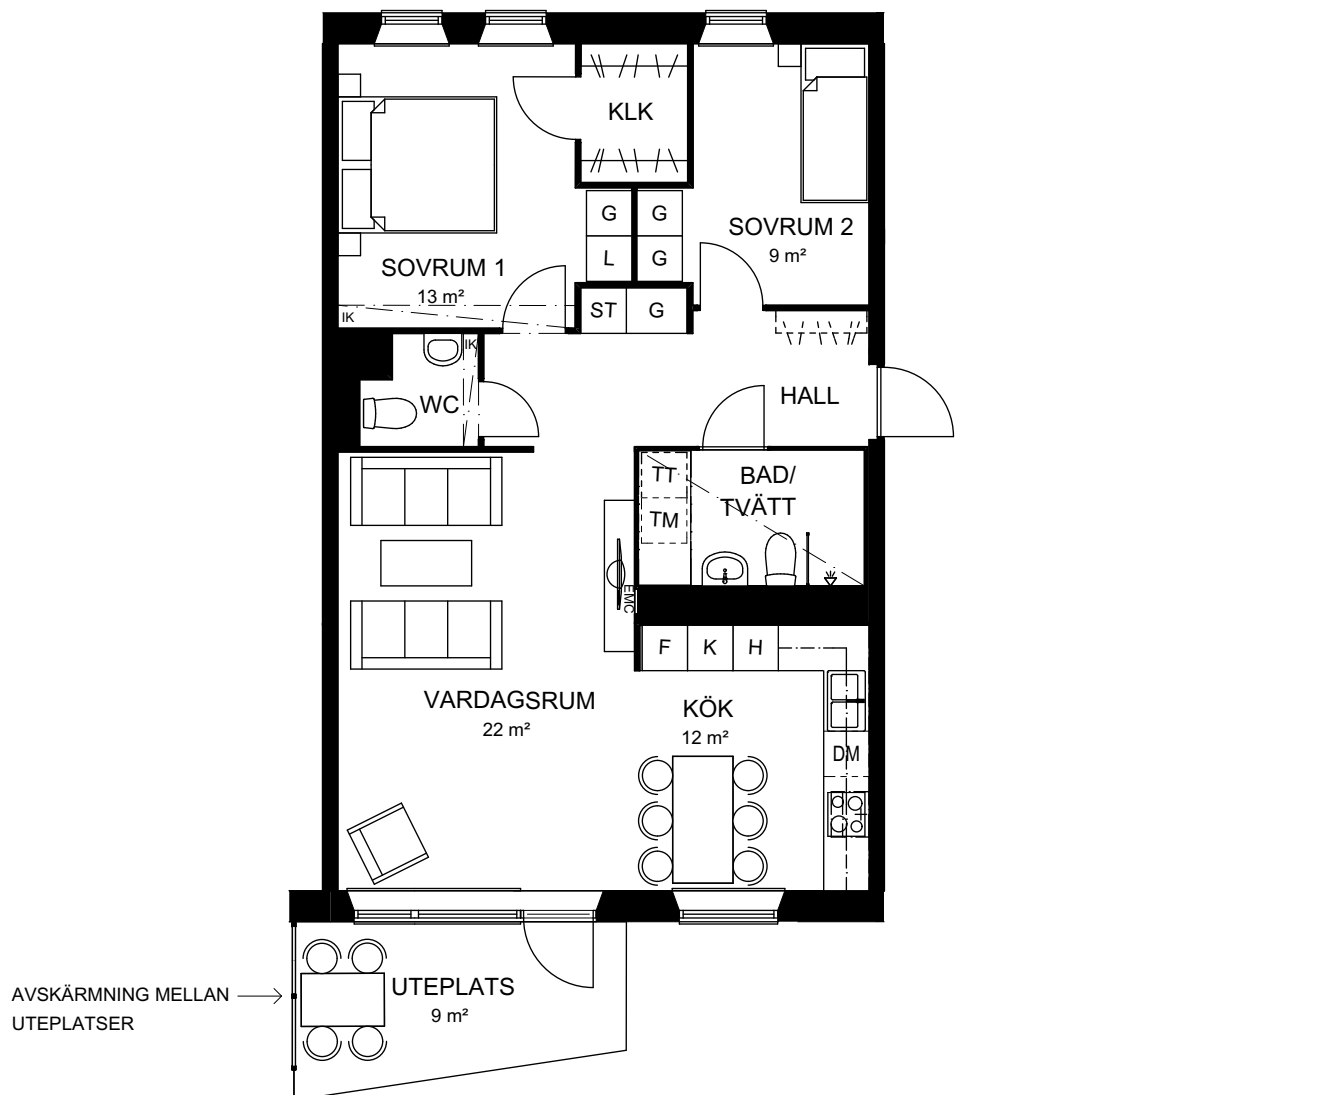

2 rok  
52 kvm

↓ LGH: 2A-1103,  
2A-1303

En mycket väldisponerad bostad med stor balkong i soligt söderläge. Rymligt kök i vinkel utrustat med bland annat diskmaskin och mikrovågsugn och plats för stort matbord. Ljust vardagsrum i öppet samband med köket och med access till balkongen. Sovrum med gott om förvaring i skjutdörrsgarderob och plats för dubbelsäng. Stilrent badrum med duschvägg i glas och praktisk kombimaskin, du slipper tvättstugan!

3 rok  
76,5 kvm

↓ LGH: 2B-1002

En mycket väldisponerad bostad med två sovrum varav ett med stor klädkammare. Rymligt kök i vinkel med goda arbetsytor och gott om förvaring. Vardagsrummet är lättmöblerat och ligger i samband med köket, härifrån når du uteplatsen där kan du njuta av det perfekta söderläget. Stilrent badrum med tvättavdelning samt praktiskt gäst-wc underlättar vardagsrutinerna.

3 rok  
76,5 kvm

↓ LGH: 2B-1103,  
2B-1203, 2B-1303

En mycket väldisponerad bostad med två sovrum varav ett med stor klädskåp. Rymligt kök i vinkel med goda arbetsytor och gott om förvaring. Vardagsrummet är lättmöblerat och ligger i samband med köket, härifrån når du balkongen där kan du njuta av det perfekta söderläget. Stilrent badrum med tvättavdelning samt praktiskt gäst-wc underlättar vardagsrutinerna.