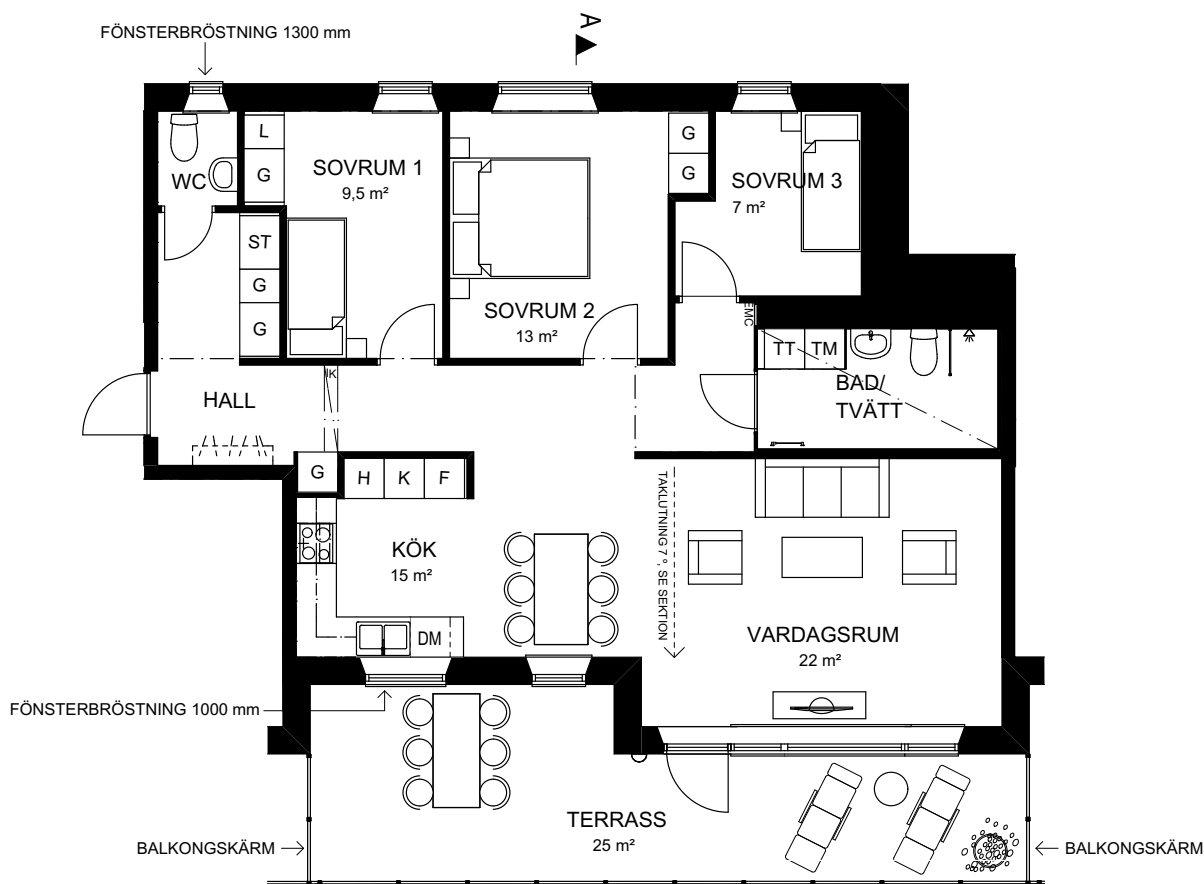

4 rok
95,5 kvm

↓ LGH: 2B-1401

Belägen högst upp i huset med extra högt i tak och en privat terrass om hela 25 kvm är detta en bostad utöver det vanliga. Det väl tilltagna vardagsrummet har stora fönsterpartier och ett fantastiskt ljusinsläpp. Härifrån har du access till din terrass i direkt söderläge. Rymligt kök i vinkel med plats för stort matbord. Från hallen når du bostadens tre sovrum, välj bort ett sovrum för en stor walk-in closet.. Stilrent badrum med tvättavdelning samt praktiskt gäst-wc underlättar vardagsrutinerna.

Planlösning alternativ 2