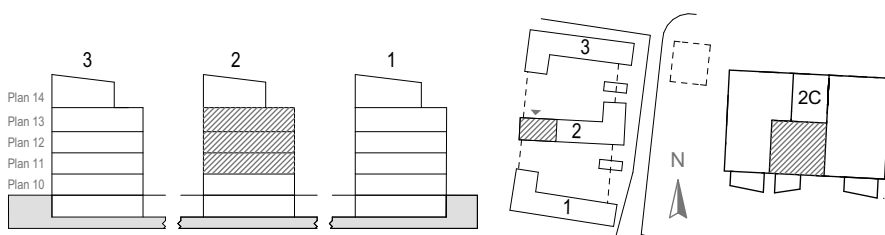

1 rok
35 kvm

↓ LGH: 2C-1102,
2C-1202, 2C-1302

En mycket kvadratsmart etta med sovalkov och stor balkong i söderläge. Praktiskt kök i vinkel utrustat med diskmaskin och mikrovågsugn. Vardagsrummet rymmer såväl soffhörna som ett litet matbord. I hallen finns en skjutdörrsgarderob som erbjuder bra förvaring. Stilrent badrum med duschvägg i glas och praktisk kombimaskin, du slipper tvättstugan!

Skala 1:100

Rumshöjd ca 2,5 m
Rumshöjd vid undertak ca 2,3 m
Generell bröstningshöjd fönster ca 0,7 m
Upprättad: 2016-04-06
Originalformat: A4

DM	Diskmaskin	K	Kyl	TT	Torktumlare	Handdukstork	Garderob med skjutdörr	ST	Städskåp	
Spishäll/ugn	F	Frys	TM	Tvättmaskin	Undertak	G	Garderob	H	Högskåp	
Plats för hatthylla i hall	K/F	Kyl/frys	KM	Kombimaskin	EMC	Ei/Mediacentral	KLK	Klädkammare	L	Linneskåp
Rätt till ändringar förbehålles, ytangivelser är preliminära					JK	Inklädnad	Hylla med klädstång i KLK	IL	Inspektionslucka