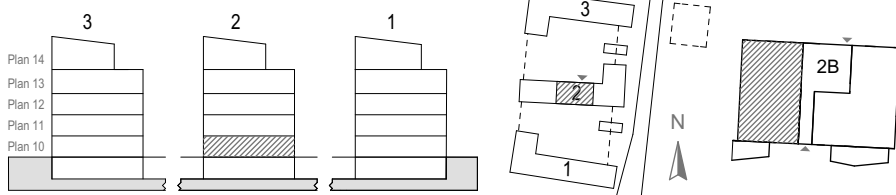

Skala 1:100

Rumshöjd ca 2,5 m
Rumshöjd vid undertak ca 2,3 m
Generell bröstningshöjd fönster ca 0,7 m
Upprättad: 2016-04-06
Originalformat: A4