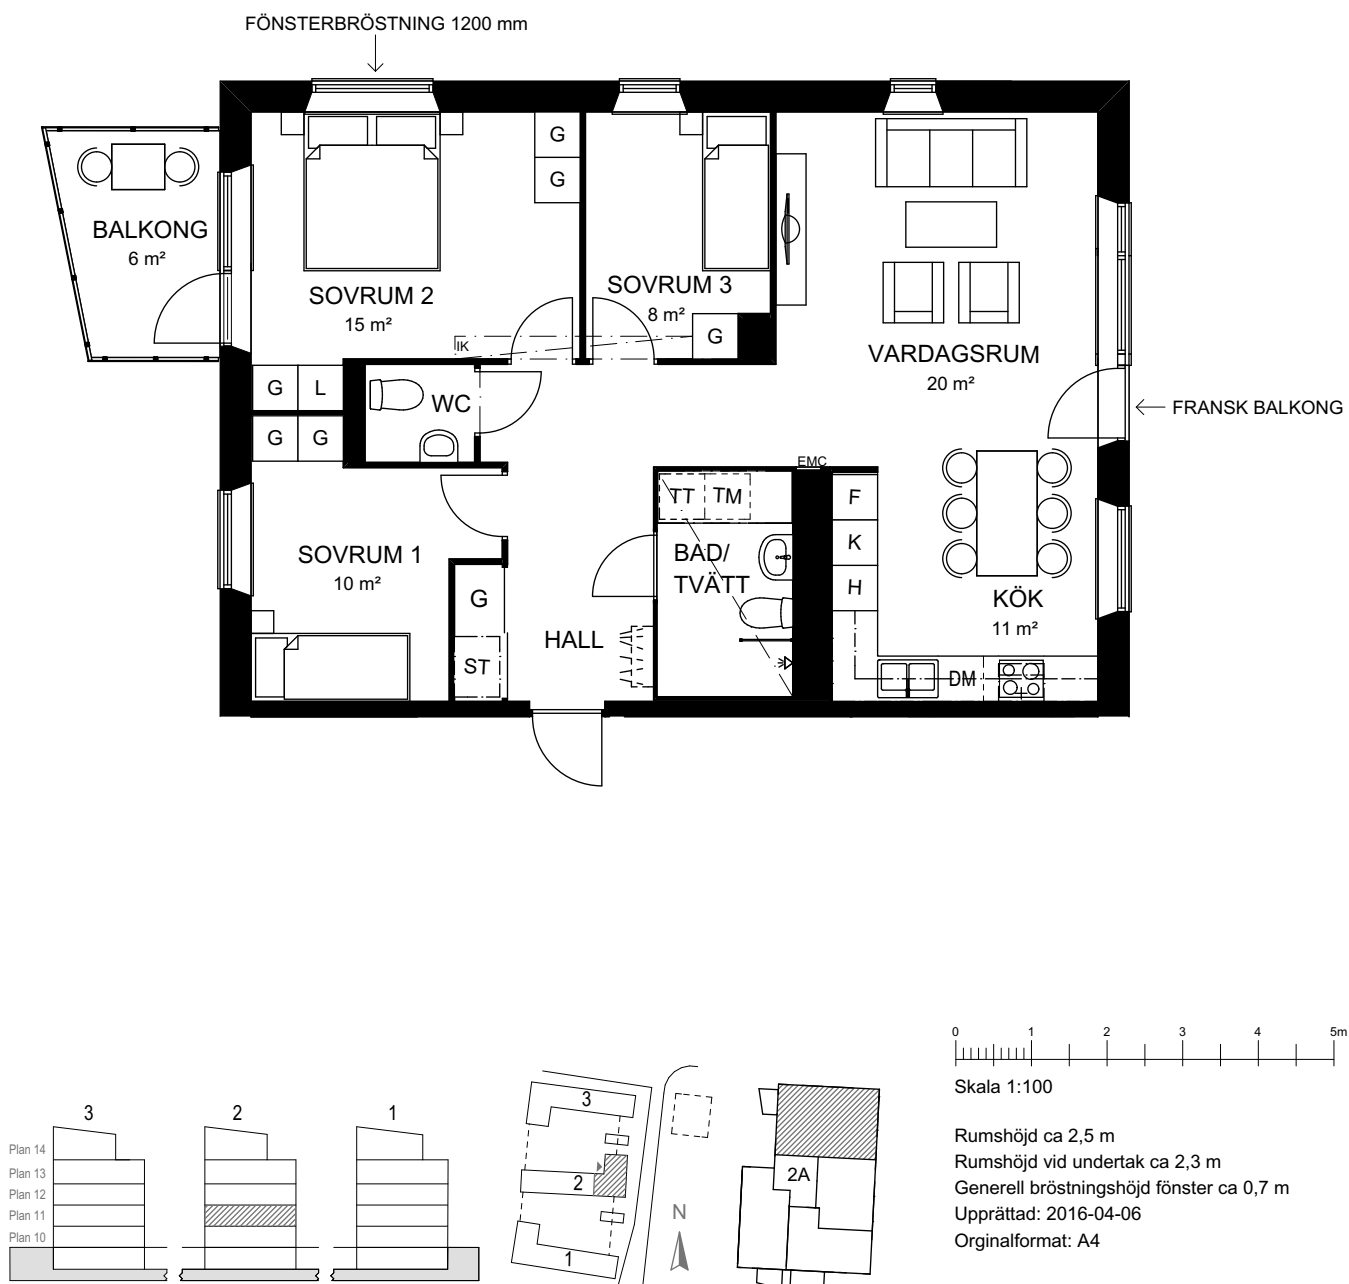

3 rok  
76,5 kvm

↓ LGH: 2B-1103,  
2B-1203, 2B-1303

En mycket väldisponerad bostad med två sovrum varav ett med stor klädskåp. Rymligt kök i vinkel med goda arbetsytor och gott om förvaring. Vardagsrummet är lättmöblerat och ligger i samband med köket, härifrån når du balkongen där kan du njuta av det perfekta söderläget. Stilrent badrum med tvättavdelning samt praktiskt gäst-wc underlättar vardagsrutinerna.

3 rok  
77 kvm

↓ LGH: 2C-1101,  
2C-1201, 2C-1301

En mycket väldisponerad bostad med två sovrum varav ett med stor klädkammare. Rymligt kök i vinkel med goda arbetsytor och gott om förvaring. Vardagsrummet är lättmöblerat och ligger i samband med köket, härifrån når du balkongen där kan du njuta av det perfekta söderläget. Stilrent badrum med tvättavdelning samt praktiskt gäst-wc underlättar vardagsrutinerna.

**4 rok**  
78,5 kvm

↓ LGH: 2A-1001

En mycket väldisponerad bostad med tre sovrum som alla nås från hallen. Det rymliga köket i vinkel har goda arbetsytor och plats för stort matbord. Vardagsrummet är lättmöblerat och ligger i samband med köket. Från sovrummet når du uteplatsen i västerläge.

**4 rok**  
85,5 kvm

↓ LGH: 2A-1101

En mycket väldisponerad bostad med tre stora sovrum som alla nås från hallen. Stilrent badrum med tvättavdelning samt praktiskt gäst-wc underlättar vardagsrutinerna. Det rymliga köket i vinkel har goda arbetsytor och plats för stort matbord. Vardagsrummet är lättmöblerat och ligger i samband med köket. Från det stora sovrummet kan du njuta på balkongen i ett perfekt västerläge.