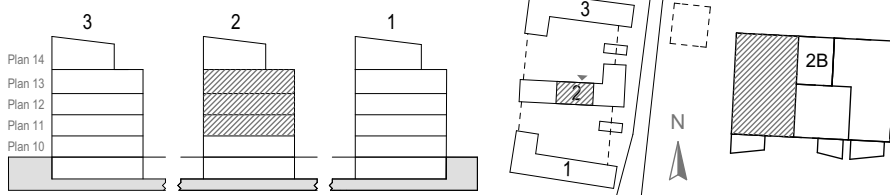

Skala 1:100

Rumshöjd ca 2,5 m
Rumshöjd vid undertak ca 2,3 m
Generell bröstningshöjd fönster ca 0,7 m
Upprättad: 2016-04-06
Originalformat: A4