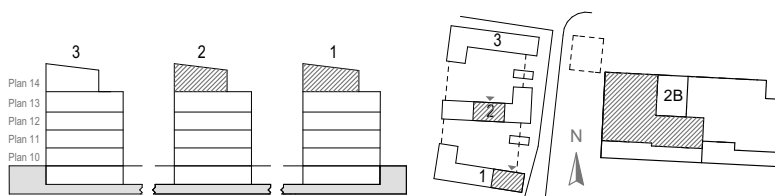

Sektion A-A, Skala 1:200

Planlösning alternativ 2

Skala 1:100

Rumshöjd vid undertak ca 2,8 m  
Rumshöjd badrum ca 2,3 m  
Generell bröstningshöjd fönster ca 0,7 m  
Upprättad: 2016-04-06  
Originalformat: A4