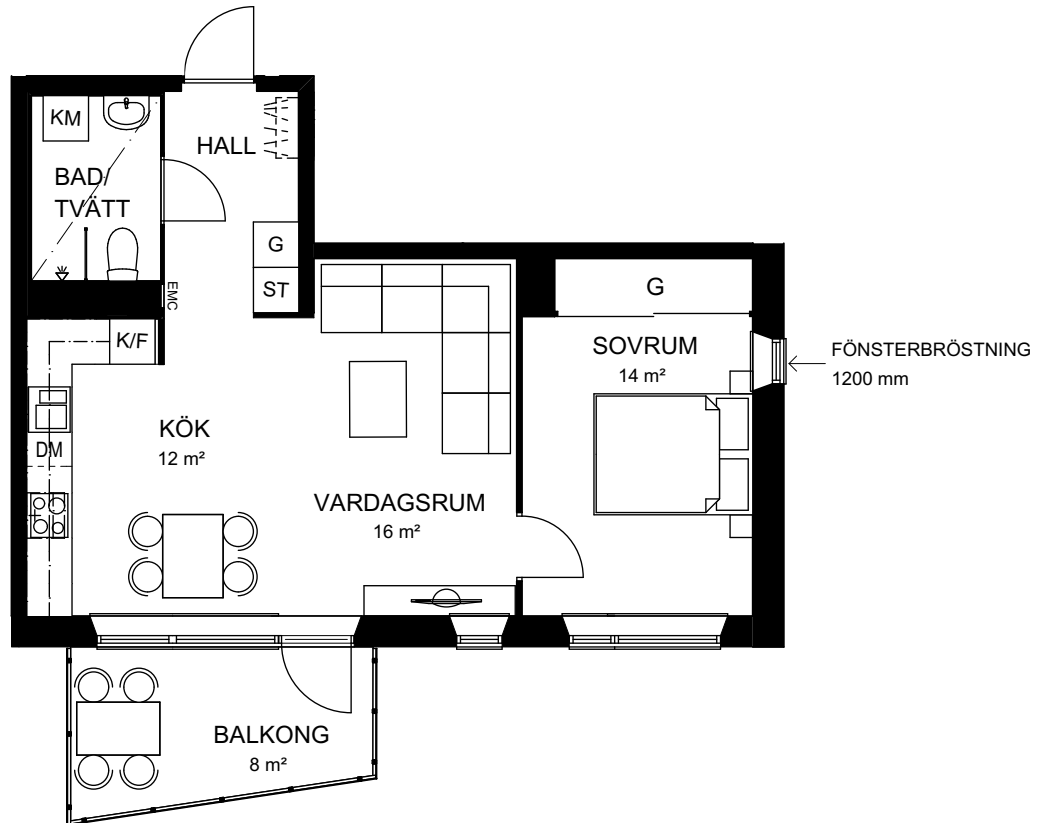

2 rok  
52 kvm

↓ LGH: 2A-1003

En mycket väldisponerad bostad i gavelläge med stor härlig uteplats i soligt söderläge. Rymligt kök i vinkel utrustat med bland annat diskmaskin och mikrovågsugn och plats för stort matbord. Ljust vardagsrum i öppet samband med köket och med access till uteplats. Sovrum med gott om förvaring i skjutdörrsgarderöber och plats för dubbelsäng. Stilrent badrum med duschvägg i glas och praktisk kombimaskin, du slipper tvättstugan!

2 rok  
52 kvm

↓ LGH: 2A-1203

En mycket väldisponerad bostad i gavelläge med stor balkong i soligt söderläge. Rymligt kök i vinkel utrustat med bland annat diskmaskin och mikrovågsugn och plats för stort matbord. Ljust vardagsrum i öppet samband med köket och med access till balkongen. Sovrum med gott om förvaring i skjutdörrsgarderöber och plats för dubbelsäng. Stilrent badrum med duschvägg i glas och praktisk kombimaskin, du slipper tvättstugan!

Skala 1:100

Rumshöjd ca 2,5 m  
Rumshöjd vid undertak ca 2,3 m  
Generell bröstningshöjd fönster ca 0,7 m  
Upprättad: 2016-04-06  
Originalformat: A4

DM	K	TT	Handdukstork	Garderob med skjutdörr	ST
Spishäll/ugn	F	TM	Undertak	G	H
Plats för hatthylla i hall	K/F	KM	EMC	KLK	L
Rätt till ändringar förbehålles, ytangivelser är preliminära			JK	Hylla med klädstång i KLK	IL

2 rok  
52 kvm

↓ LGH: 2A-1103,  
2A-1303

En mycket väldisponerad bostad med stor balkong i soligt söderläge. Rymligt kök i vinkel utrustat med bland annat diskmaskin och mikrovågsugn och plats för stort matbord. Ljust vardagsrum i öppet samband med köket och med access till balkongen. Sovrum med gott om förvaring i skjutdörrsgarderob och plats för dubbelsäng. Stilrent badrum med duschvägg i glas och praktisk kombimaskin, du slipper tvättstugan!