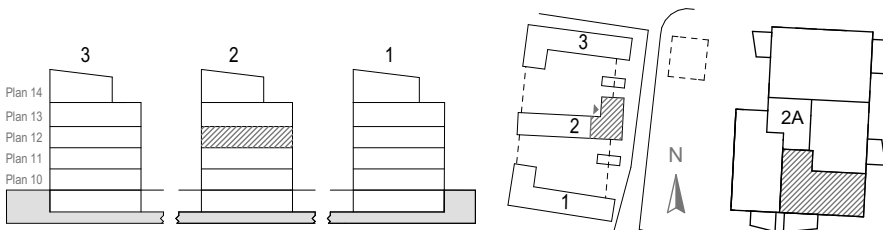

2 rok
52 kvm

↓ LGH: 2A-1203

En mycket väldisponerad bostad i gavelläge med stor balkong i soligt söderläge. Rymligt kök i vinkel utrustat med bland annat diskmaskin och mikrovågsugn och plats för stort matbord. Ljust vardagsrum i öppet samband med köket och med access till balkongen. Sovrum med gott om förvaring i skjutdörrsgarderöber och plats för dubbelsäng. Stilrent badrum med duschvägg i glas och praktisk kombimaskin, du slipper tvättstugan!

Skala 1:100

Rumshöjd ca 2,5 m
Rumshöjd vid undertak ca 2,3 m
Generell bröstningshöjd fönster ca 0,7 m
Upprättad: 2016-04-06
Originalformat: A4

DM	K	TT	Handdukstork	Garderob med skjutdörr	ST
Spishäll/ugn	F	TM	Undertak	G	H
Plats för hatthylla i hall	K/F	KM	EMC	KLK	L
Rätt till ändringar förbehålles, ytangivelser är preliminära			JK	Hylla med klädstång i KLK	IL