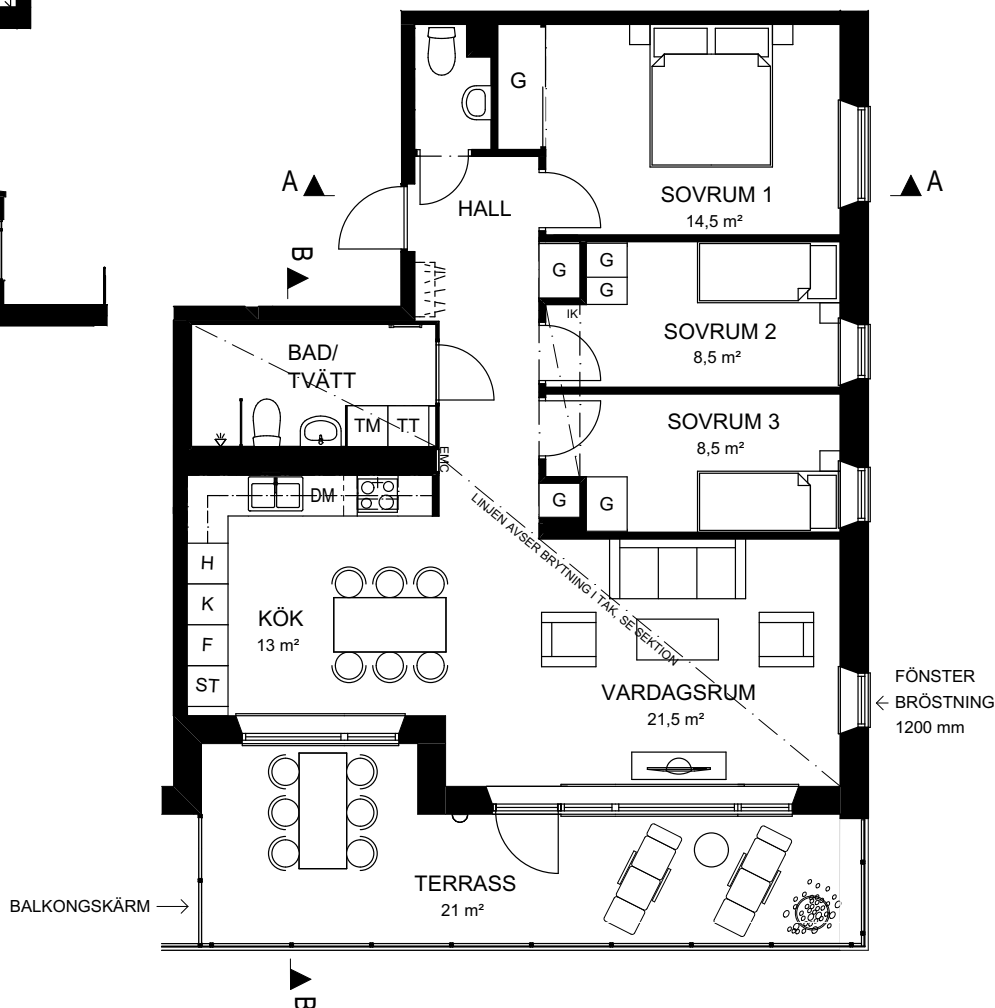

0 1 2 3 4 5m
Skala 1:100

Rumshöjd vid undertak ca 2,8 m
Rumshöjd badrum ca 2,3 m
Generell bröstningshöjd fönster ca 0,7 m
Upprättad: 2016-04-06
Originalformat: A4

DM Diskmaskin	K Kyl	TT Torktumlare	Handdukstork	Garderob med skjutdörr	ST Städskåp
Spishäll/ugn	F Frys	TM Tvättmaskin	Undertak	G Garderob	H Högsåp
Plats för hatthylla i hall	K/F Kyl/frys	KM Kombimaskin	EMC El/Mediacentral	KLK Klädskåp	L Linnesåp
Rätt till ändringar förbehålles, ytangivelser är preliminära			Inklädnad	Hylla med klädstång i KLK	IL Inspektionslucka