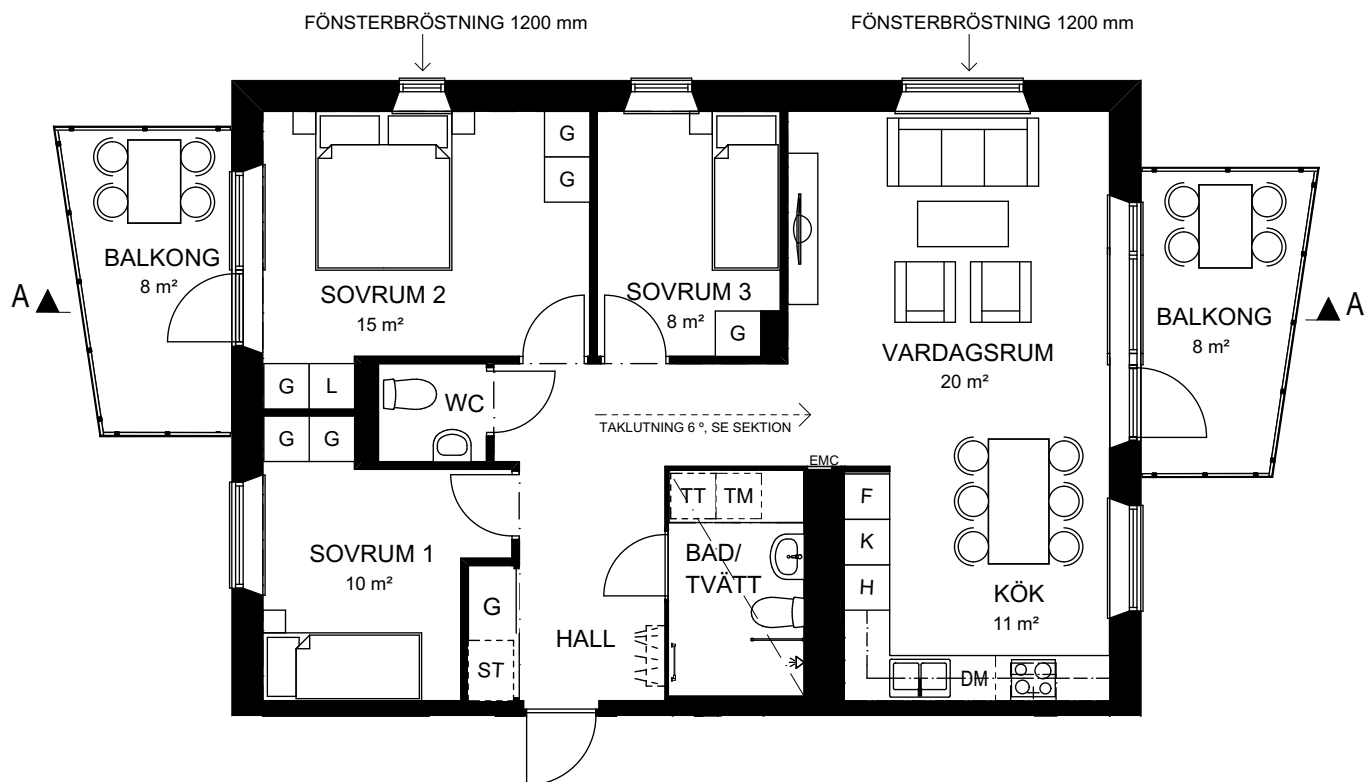

**4 rok**  
78,5 kvm

↓ LGH: 2A-1001

En mycket väldisponerad bostad med tre sovrum som alla nås från hallen. Det rymliga köket i vinkel har goda arbetsytor och plats för stort matbord. Vardagsrummet är lättmöblerat och ligger i samband med köket. Från sovrummet når du uteplatsen i västerläge.

**4 rok**  
85,5 kvm

↓ LGH: 2A-1101

En mycket väldisponerad bostad med tre stora sovrum som alla nås från hallen. Stilrent badrum med tvättavdelning samt praktiskt gäst-wc underlättar vardagsrutinerna. Det rymliga köket i vinkel har goda arbetsytor och plats för stort matbord. Vardagsrummet är lättmöblerat och ligger i samband med köket. Från det stora sovrummet kan du njuta på balkongen i ett perfekt västerläge.

**4 rok**  
86 kvm

↓ LGH: 2A-1401

Belägen högst upp i huset med extra högt i tak! Från hallen når du bostadens tre sovrum. Stilrent badrum med tvättavdelning samt praktiskt gäst-wc underlättar vardagsrutinerna. Det rymliga köket i vinkel har goda arbetsytor och plats för stort matbord. Vardagsrummet är lättmöblerat och ligger i samband med köket. Härifrån når du den rymliga balkongen med morgonsol, från det stora sovrummet kan du njuta på balkongen i ett perfekt västerläge.

**4 rok**  
85,5 kvm

↓ LGH: 2A-1301

En mycket väldisponerad bostad med tre stora sovrum som alla nås från hallen. Stilrent badrum med tvättavdelning samt praktiskt gäst-wc underlättar vardagsrutinerna. Det rymliga köket i vinkel har goda arbetsytor och plats för stort matbord. Vardagsrummet är lättmöblerat och ligger i samband med köket. Härifrån når du den rymliga balkongen med morgonsol, från det stora sovrummet kan du njuta av ett perfekt västerläge.