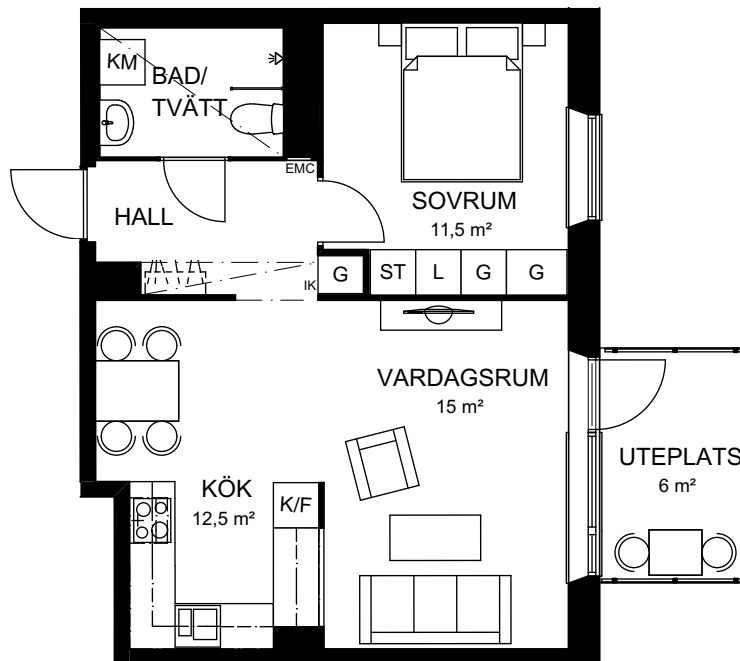

1 rok  
35 kvm

↓ LGH: 2C-1102,  
2C-1202, 2C-1302

En mycket kvadratsmart etta med sovalkov och stor balkong i söderläge. Praktiskt kök i vinkel utrustat med diskmaskin och mikrovågsugn. Vardagsrummet rymmer såväl soffhörna som ett litet matbord. I hallen finns en skjutdörrsgarderob som erbjuder bra förvaring. Stilrent badrum med duschvägg i glas och praktisk kombimaskin, du slipper tvättstugan!

Skala 1:100

Rumshöjd ca 2,5 m  
Rumshöjd vid undertak ca 2,3 m  
Generell bröstningshöjd fönster ca 0,7 m  
Upprättad: 2016-04-06  
Originalformat: A4

DM	Diskmaskin	K	Kyl	TT	Torktumlare	Handdukstork	Garderob med skjutdörr	ST	Städskåp	
Spishäll/ugn	F	Frys	TM	Tvättmaskin	Undertak	G	Garderob	H	Högskåp	
Plats för hatthylla i hall	K/F	Kyl/frys	KM	Kombimaskin	EMC	Ei/Mediacentral	KLK	Klädkammare	L	Linneskåp
Rätt till ändringar förbehålles, ytangivelser är preliminära					JK	Inklädnad	Hylla med klädstång i KLK	IL	Inspektionslucka	

2 rok  
49,5 kvm

↓ LGH: 2A-1002

En mycket väldisponerad bostad med spännande kökslösning där bänkytan blir en köksö mot vardagsrummet. Köket är utrustat med bland annat diskmaskin och mikrovågsugn och har plats för matbord. Ljust och lättmöblerat vardagsrum med access till uteplatsen. Stort sovrum med gott om förvaring och plats för dubbelsäng. Stilrent badrum med duschvägg i glas och praktisk kombimaskin, du slipper tvättstugan!

Rätt till ändringar förbehålles, ytangivelser är preliminära

2 rok  
49,5 kvm

↓ LGH: 2A-1102

En mycket väldisponerad bostad med spännande kökslösning där bänkytan blir en köksö mot vardagsrummet. Köket är utrustat med bland annat diskmaskin och mikrovågsugn och har plats för matbord. Ljust och lättmöblerat vardagsrum med fransk balkong. Stort sovrum med gott om förvaring och plats för dubbelsäng. Stilrent badrum med duschvägg i glas och praktisk kombimaskin, du slipper tvättstugan!