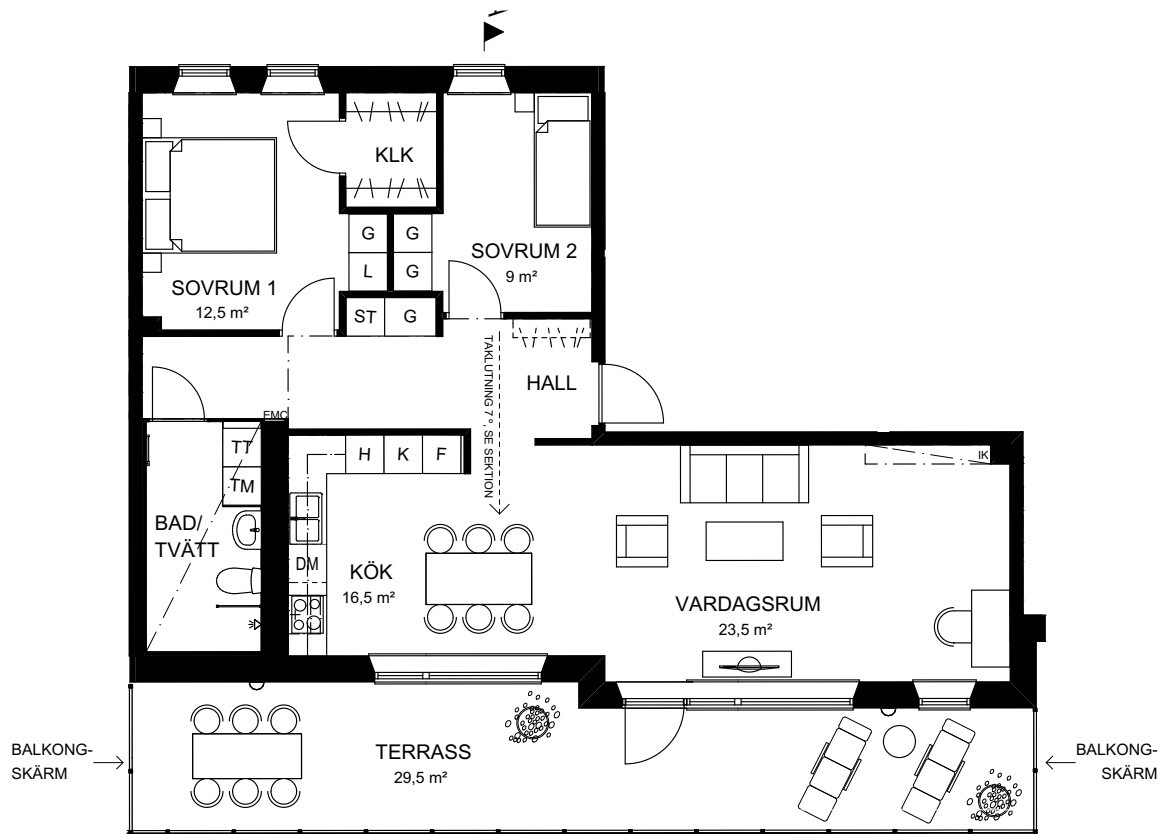

3 rok  
82,5 kvm

↓ LGH: 2C-1002

En mycket rymlig trea med praktiskt vinkelkök med gott om förvaring och plats för stort köksbord. Två stora sovrum, varav ett med en mycket generös klädskåp. Det andra sovrummet har en spännande lösning med plats för två sängar, lek- eller pysselhörna, låt fantasin flöda! Stilrent badrum med egen tvättavdelning samt praktiskt gäst-wc underlättar vardagsrutinerna. Stor uteplats i härligt söderläge.

0 1 2 3 4 5m  
Skala 1:100

Rumshöjd ca 2,5 m  
Rumshöjd vid undertak ca 2,3 m  
Generell bröstningshöjd fönster ca 0,7 m  
Upprättad: 2016-04-06  
Originalformat: A4

Diskmaskin	Kyl	Torktumlare	Handdukstork	Garderob med skjutdörr	Städskåp
Spishäll/ugn	Frys	Tvättmaskin	Undertak	Garderob	Högskåp
Plats för hatthylla i hall	Kyl/frys	Kombimaskin	Ei/Mediacentral	Klädskåp	Linneskåp
Rätt till ändringar förbehålles, ytangivelser är preliminära	Inklädnad	Hylla med klädstång i KLK			Inspektionslucka

3 rok  
84 kvm

↓ LGH: 2B-1402

Rymlig bostad belägen högst upp i huset med extra högt i tak och privat terrass om hela 29,5 kvm. Från hallen når du bostadens två sovrum i valt norrläge och bra förvaring. Har du behov av ett tredje sovrum kan du dela av vardagsrummet med duschvägg i glas och praktisk tvättavdelning. Köket ligger i vinkel och har goda arbetsytor samt plats för stort matbord. Vardagsrummet är lättmöblerat och ligger i samband med köket, härifrån når du terrassen där du kan njuta av ett perfekt söderläge.