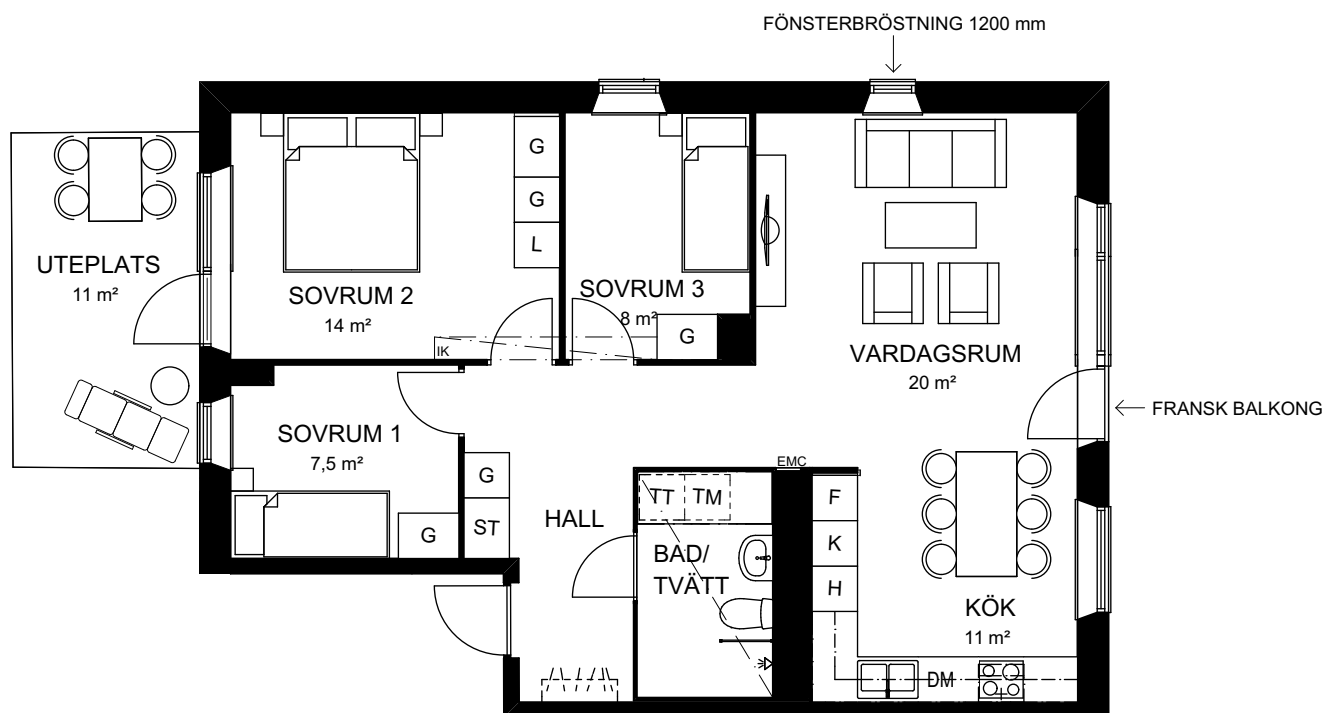

3 rok  
84 kvm

↓ LGH: 2C-1401

Rymlig bostad belägen högst upp i huset med extra högt i tak och privat terrass om hela 29 kvm. Från hallen når du bostadens två sovrum i svalt norrläge och bra förvaring. Har du behov av ett tredje sovrum kan du dela av vardagsrummet. Stilrent badrum med duschvägg i glas och praktisk tvättavdelning. Köket ligger i vinkel och har goda arbetsytor samt plats för stort matbord. Vardagsrummet är lättmöblerat och ligger i samband med köket, härifrån når du terrassen där du kan njuta av ett perfekt Söderläge.

Sektion A-A, Skala 1:200

Planlösning alternativ 2

0 1 2 3 4 5m  
Skala 1:100

Rumshöjd vid undertak ca 2,8 m  
Rumshöjd badrum ca 2,3 m  
Generell bröstningshöjd fönster ca 0,7 m  
Upprättad: 2016-04-06  
Originalformat: A4

**4 rok**  
78,5 kvm

↓ LGH: 2A-1001

En mycket väldisponerad bostad med tre sovrum som alla nås från hallen. Det rymliga köket i vinkel har goda arbetsytor och plats för stort matbord. Vardagsrummet är lättmöblerat och ligger i samband med köket. Från sovrummet når du uteplatsen i västerläge.