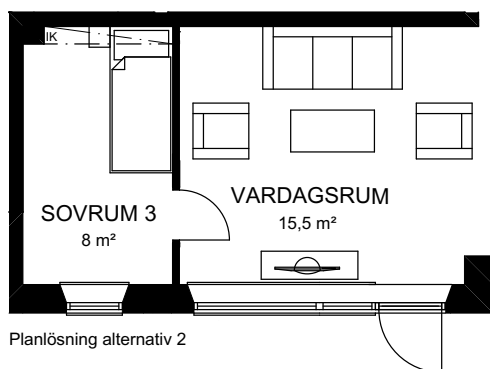

Planlösning alternativ 2