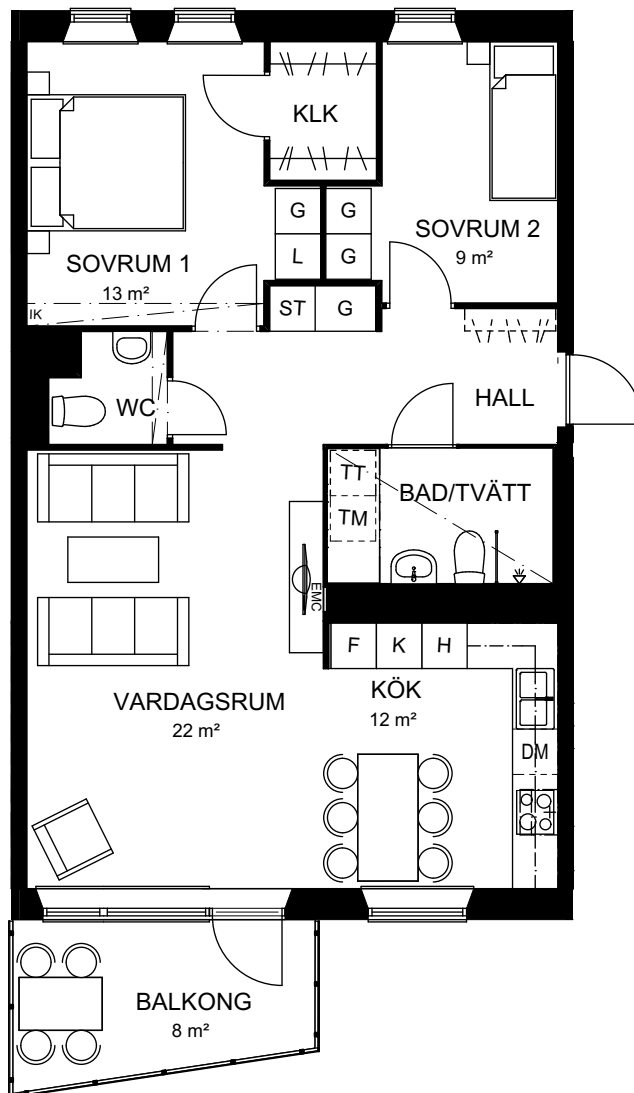

3 rok  
76,5 kvm

↓ LGH: 2B-1002

En mycket väldisponerad bostad med två sovrum varav ett med stor klädkammare. Rymligt kök i vinkel med goda arbetsytor och gott om förvaring. Vardagsrummet är lättmöblerat och ligger i samband med köket, härifrån når du uteplatsen där kan du njuta av det perfekta söderläget. Stilrent badrum med tvättavdelning samt praktiskt gäst-wc underlättar vardagsrutinerna.

Skala 1:100

Rumshöjd ca 2,5 m  
Rumshöjd vid undertak ca 2,3 m  
Generell bröstningshöjd fönster ca 0,7 m  
Upprättad: 2016-04-06  
Originalformat: A4

DM Diskmaskin	K Kyl	TT Torktumlare	Handdukstork	Garderob med skjutdörr	ST Städskåp
Spishäll/ugn	F Frys	TM Tvättmaskin	Undertak	G Garderob	H Högskåp
Plats för hatthylla i hall	K/F Kyl/frys	KM Kombimaskin	EMC Ei/Mediacentral	KLK Klädkammare	L Linneskåp
Rätt till ändringar förbehålles, ytangivelser är preliminära			JK Inklädnad	Hylla med klädstång i KLK	IL Inspektionslucka

3 rok  
76,5 kvm

↓ LGH: 2B-1103,  
2B-1203, 2B-1303

En mycket väldisponerad bostad med två sovrum varav ett med stor klädskåp. Rymligt kök i vinkel med goda arbetsytor och gott om förvaring. Vardagsrummet är lättmöblerat och ligger i samband med köket, härifrån når du balkongen där kan du njuta av det perfekta söderläget. Stilrent badrum med tvättavdelning samt praktiskt gäst-wc underlättar vardagsrutinerna.