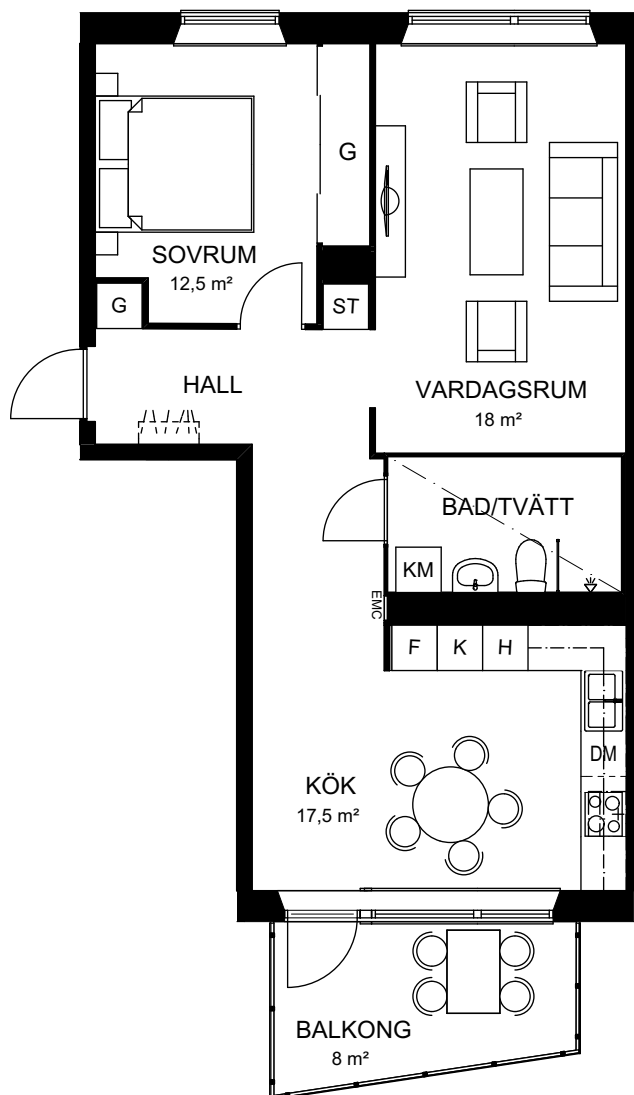

Skala 1:100

Rumshöjd ca 2,5 m  
Rumshöjd vid undertak ca 2,3 m  
Generell bröstningshöjd fönster ca 0,7 m  
Upprättad: 2016-04-06  
Originalformat: A4

DM	Diskmaskin	K	Kyl	TT	Torktumlare	Handdukstork	Garderob med skjutdörr	ST	Städskep	
Spishäll/ugn	F	Frys	TM	Tvättmaskin	Undertak	G	Garderob	H	Högskåp	
Plats för hatthylla i hall	K/F	Kyl/frys	KM	Kombimaskin	EMC	Ei/Mediacentral	KLK	Klädkammare	L	Linneskåp
Rätt till ändringar förbehålles, ytangivelser är preliminära					JK	Inklädnad	Hylla med klädstång i KLK	IL	Inspektionslucka	

2 rok  
55 kvm

↓ LGH: 2A-1104,  
2A-1204, 2A-1304

En välplanerad lägenhet med balkong i soligt söderläge. Praktiskt kök med gott om arbetsytor, beläget mitt i bostaden och binder samman matplats och vardagsrum. Sovrum med gott om förvaring i skjutdörrsgarderöber, plats för dubbelsäng och access till den stora balkongen. Stilrent badrum med duschvägg i glas och praktisk kombimaskin, du slipper tvättstugan!

Skala 1:100

Rumshöjd ca 2,5 m  
Rumshöjd vid undertak ca 2,3 m  
Generell bröstningshöjd fönster ca 0,7 m  
Upprättad: 2016-04-06  
Originalformat: A4

DM Diskmaskin	K Kyl	TT Torktumlare	Handdukstork	Garderob med skjutdörr	ST Städskåp
Spishäll/ugn	F Frys	TM Tvättmaskin	Undertak	G Garderob	H Högskåp
Plats för hatthylla i hall	K/F Kyl/frys	KM Kombimaskin	EMC Ei/Mediacentral	KLK Klädkammare	L Linneskåp
Rätt till ändringar förbehålles, ytangivelser är preliminära	JK Inklädnad	Hylla med klädstång i KLK	IL Inspektionslucka		

2 rok  
65 kvm

↓ LGH: 2B-1101,  
2B-1201, 2B-1301

En mycket väldisponerad bostad med rymligt kök i vinkel och stor balkong i sydvästläge. I köket ryms ett stort härligt matbord, perfekt för dig som gillar att bjuda hem vänner och familj på middagar. Lättmöblerat vardagsrum och svalt sovrum med bra förvaring i skjutdörrsgarderöber. Stilrent badrum med duschvägg i glas och praktisk kombimaskin, du slipper tvättstugan!