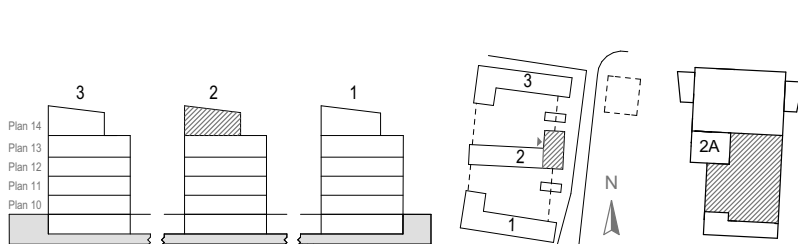

0 1 2 3 4 5m
Skala 1:100

Rumshöjd vid undertak ca 2,8 m
Rumshöjd badrum ca 2,3 m
Generell bröstningshöjd fönster ca 0,7 m
Upprättad: 2016-04-06
Originalformat: A4

DM Diskmaskin	K Kyl	TT Torktumlare	Handdukstork	Garderob med skjutdörr	ST Städskåp
Spishäll/ugn	F Frys	TM Tvättmaskin	Undertak	G Garderob	H Högsåp
Plats för hatthylla i hall	K/F Kyl/frys	KM Kombimaskin	EMC El/Mediacentral	KLK Klädskåp	L Linnesåp
Rätt till ändringar förbehålles, ytangivelser är preliminära			Inklädnad	Hylla med klädstång i KLK	IL Inspektionslucka