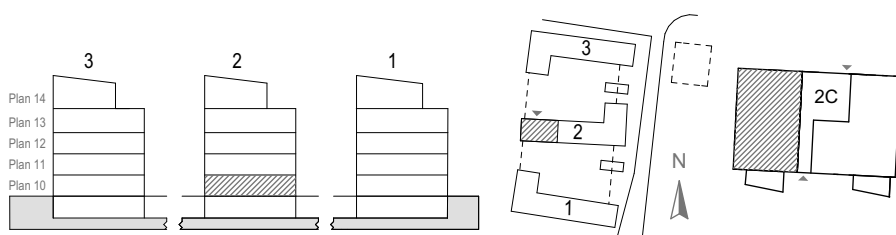

Skala 1:100

Rumshöjd ca 2,5 m  
Rumshöjd vid undertak ca 2,3 m  
Generell bröstningshöjd fönster ca 0,7 m  
Upprättad: 2016-04-06  
Originalformat: A4

DM Diskmaskin	K Kyl	TT Torktumlare	Handdukstork	Garderob med skjutdörr	ST Städskåp
Spishäll/ugn	F Frys	TM Tvättmaskin	Undertak	G Garderob	H Högskåp
Plats för hatthylla i hall	K/F Kyl/frys	KM Kombimaskin	EMC Ei/Mediacentral	KLK Klädkammare	L Linneskåp
Rätt till ändringar förbehålles, ytangivelser är preliminära	JK Inklädnad	Hylla med klädstång i KLK	IL Inspektionslucka		

3 rok  
77,5 kvm

↓ LGH: 2C-1001

En välplanerad bostad med trendig kökslösning! Halvön mot matplatsen har plats för tre barstolar och den snygga designkåpan ovan spishällen blir ett fint blickfång. Vardagsrummet är lättmöblerat och ligger i samband med köket, här kan du välja att dela av med en vägg eller ha en öppen lösning. Två rymliga sovrum i svalt norrläge med gott om förvaring. Stilrent badrum med duschvägg i glas och praktisk kombimaskin. Stor uteplats i härligt söderläge.