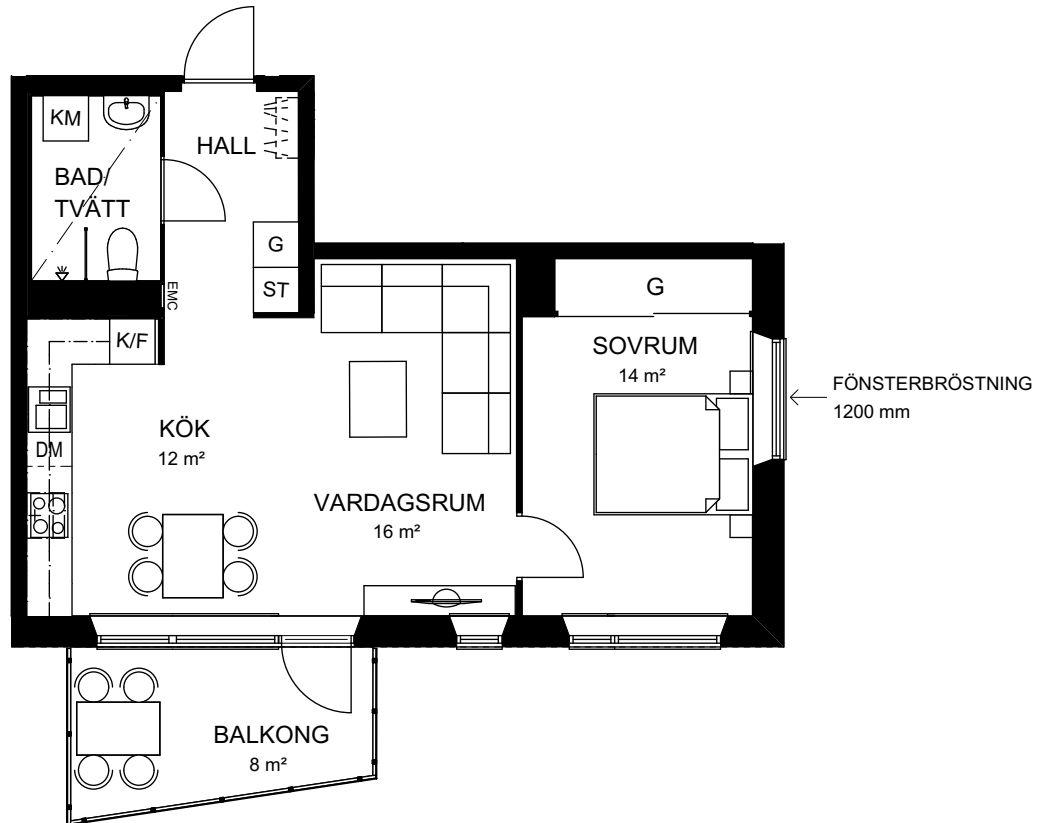

2 rok  
52 kvm

↓ LGH: 2A-1003

En mycket väldisponerad bostad i gavelläge med stor härlig uteplats i soligt söderläge. Rymligt kök i vinkel utrustat med bland annat diskmaskin och mikrovågsugn och plats för stort matbord. Ljust vardagsrum i öppet samband med köket och med access till uteplats. Sovrum med gott om förvaring i skjutdörrsgarderöber och plats för dubbelsäng. Stilrent badrum med duschvägg i glas och praktisk kombimaskin, du slipper tvättstugan!

Skala 1:100

Rumshöjd ca 2,5 m  
Rumshöjd vid undertak ca 2,3 m  
Generell bröstningshöjd fönster ca 0,7 m  
Upprättad: 2016-04-06  
Originalformat: A4

DM	Diskmaskin	K	Kyl	TT	Torktumlare		Handdukstork		Garderob med skjutdörr	ST	Städsåp
	Spishäll/ugn	F	Frys	TM	Tvättmaskin		Undertak	G	Garderob	H	Högsåp
	Plats för hatthylla i hall	K/F	Kyl/frys	KM	Kombimaskin		EMC Ei/Mediacentral		Klädkammare	L	Linnesåp
						JK	Inklädnad		Hylla med klädstång i KLK	IL	Inspektionslucka

2 rok  
52 kvm

↓ LGH: 2A-1203

En mycket väldisponerad bostad i gavelläge med stor balkong i soligt söderläge. Rymligt kök i vinkel utrustat med bland annat diskmaskin och mikrovågsugn och plats för stort matbord. Ljust vardagsrum i öppet samband med köket och med access till balkongen. Sovrum med gott om förvaring i skjutdörrsgarderöber och plats för dubbelsäng. Stilrent badrum med duschvägg i glas och praktisk kombimaskin, du slipper tvättstugan!

2 rok  
52 kvm

↓ LGH: 2A-1103,  
2A-1303

En mycket väldisponerad bostad med stor balkong i soligt söderläge. Rymligt kök i vinkel utrustat med bland annat diskmaskin och mikrovågsugn och plats för stort matbord. Ljust vardagsrum i öppet samband med köket och med access till balkongen. Sovrum med gott om förvaring i skjutdörrsgarderob och plats för dubbelsäng. Stilrent badrum med duschvägg i glas och praktisk kombimaskin, du slipper tvättstugan!