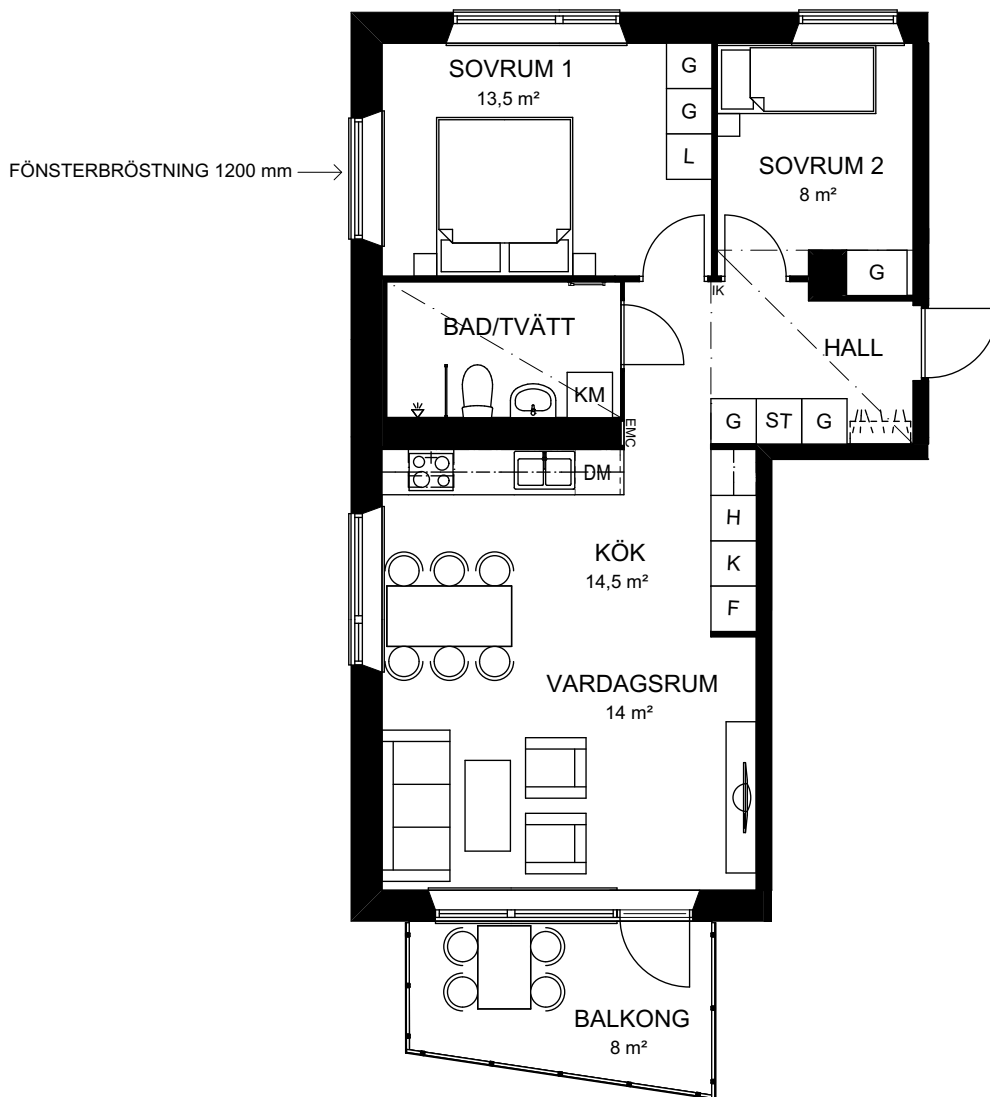

3 rok
65 kvm

↓ LGH: 2C-1103,
2C-1203, 2C-1303

En mycket väldisponerad bostad i gavelläge med två rymliga sovrum och öppet samband mellan kök och vardagsrum. Fönster i tre väderstreck skänker rikligt med ljus. Stilrent badrum med praktisk kombimaskin. Från den stora balkongen kan du njuta av det perfekta söderläget.