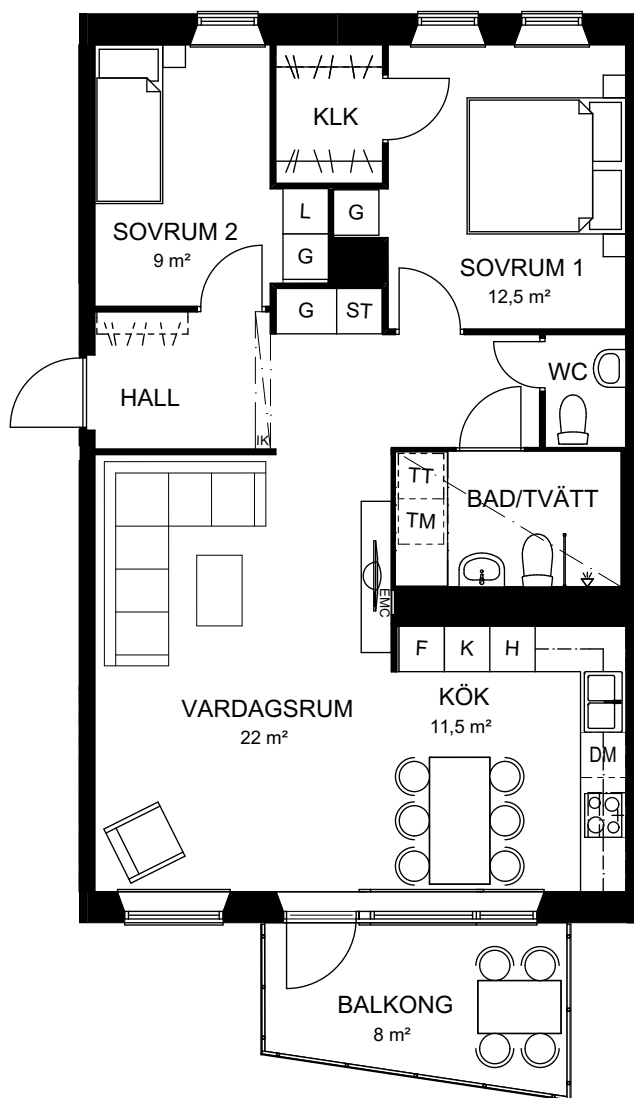

3 rok  
76,5 kvm

↓ LGH: 2B-1103,  
2B-1203, 2B-1303

En mycket väldisponerad bostad med två sovrum varav ett med stor klädskåp. Rymligt kök i vinkel med goda arbetsytor och gott om förvaring. Vardagsrummet är lättmöblerat och ligger i samband med köket, härifrån når du balkongen där kan du njuta av det perfekta söderläget. Stilrent badrum med tvättavdelning samt praktiskt gäst-wc underlättar vardagsrutinerna.

Skala 1:100

Rumshöjd ca 2,5 m  
Rumshöjd vid undertak ca 2,3 m  
Generell bröstningshöjd fönster ca 0,7 m  
Upprättad: 2016-04-06  
Originalformat: A4

DM Diskmaskin	K Kyl	TT Torktumlare	Handdukstork	Garderob med skjutdörr	ST Städskåp
Spishäll/ugn	F Frys	TM Tvättmaskin	Undertak	G Garderob	H Högsåp
Plats för hatthylla i hall	K/F Kyl/frys	KM Kombimaskin	EMC Ei/Mediacentral	KLK Klädskåp	L Linnesåp
Rätt till ändringar förbehålles, ytangivelser är preliminära			JK Inklädnad	Hylla med klädstång i KLK	IL Inspektionslucka

3 rok  
77 kvm

↓ LGH: 2C-1101,  
2C-1201, 2C-1301

En mycket väldisponerad bostad med två sovrum varav ett med stor klädkammare. Rymligt kök i vinkel med goda arbetsytor och gott om förvaring. Vardagsrummet är lättmöblerat och ligger i samband med köket, härifrån når du balkongen där kan du njuta av det perfekta söderläget. Stilrent badrum med tvättavdelning samt praktiskt gäst-wc underlättar vardagsrutinerna.