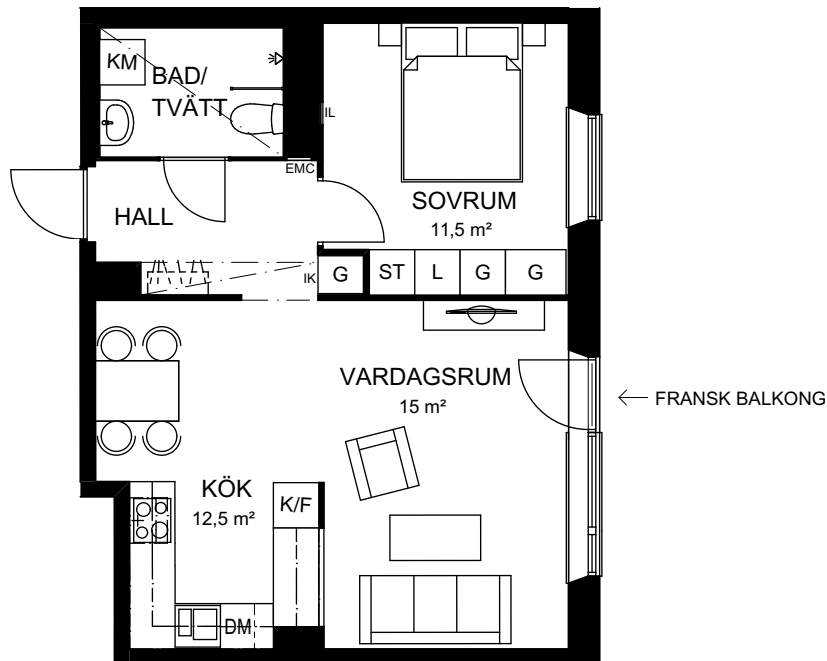

2 rok  
49,5 kvm

↓ LGH: 2A-1002

En mycket väldisponerad bostad med spännande kökslösning där bänkytan blir en köksö mot vardagsrummet. Köket är utrustat med bland annat diskmaskin och mikrovågsugn och har plats för matbord. Ljust och lättmöblerat vardagsrum med access till uteplatsen. Stort sovrum med gott om förvaring och plats för dubbelsäng. Stilrent badrum med duschvägg i glas och praktisk kombimaskin, du slipper tvättstugan!

Skala 1:100

Rumshöjd ca 2,5 m  
Rumshöjd vid undertak ca 2,3 m  
Generell bröstningshöjd fönster ca 0,7 m  
Upprättad: 2016-04-06  
Originalformat: A4

DM	Diskmaskin	K	Kyl	TT	Torktumlare	Handdukstork	Garderob med skjutdörr	ST	Städsåp	
Spishäll/ugn	F	Frys	TM	Tvättmaskin	Undertak	G	Garderob	H	Högsåp	
Plats för hatthylla i hall	K/F	Kyl/frys	KM	Kombimaskin	EMC	Ei/Mediacentral	KLK	Klädkammare	L	Linnesåp
			JK	Inklädnad	Hylla med klädstång i KLLK				IL	Inspektionslucka

Rätt till ändringar förbehålles, ytangivelser är preliminära

2 rok  
49,5 kvm

↓ LGH: 2A-1102

En mycket väldisponerad bostad med spännande kökslösning där bänkytan blir en köksö mot vardagsrummet. Köket är utrustat med bland annat diskmaskin och mikrovågsugn och har plats för matbord. Ljust och lättmöblerat vardagsrum med fransk balkong. Stort sovrum med gott om förvaring och plats för dubbelsäng. Stilrent badrum med duschvägg i glas och praktisk kombimaskin, du slipper tvättstugan!

Rätt till ändringar förbehålles, ytangivelser är preliminära

2 rok  
49,5 kvm

↓ LGH: 2A-1202,  
2A-1302

En mycket väldisponerad bostad med spännande kökslösning där bänkytan blir en köksö mot vardagsrummet. Köket är utrustat med bland annat diskmaskin och mikrovågsugn och har plats för matbord. Ljust och lättmöblerat vardagsrum med access till balkongen. Stort sovrum med gott om förvaring och plats för dubbelsäng. Stilrent badrum med duschvägg i glas och praktisk kombimaskin, du slipper tvättstugan!