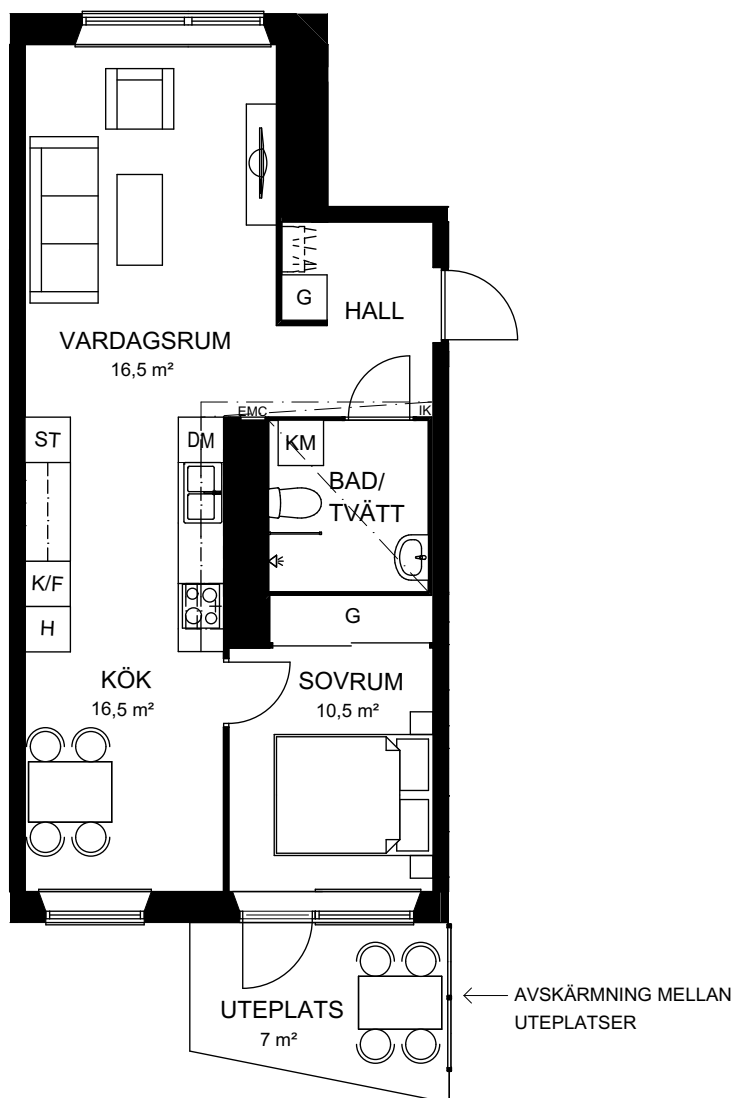

2 rok  
53 kvm

↓ LGH: 2C-1402

Belägen högst upp i huset med extra högt i tak och en privat terrass är detta en tvårummare utöver det vanliga. Rymligt kök i vinkel med plats för flera middagsgäster. Stort och lättmöblerat vardagsrum med generösa fönsterpartier som ger ett fantastiskt ljusinsläpp. Härifrån har du access till din terrass i härligt söderläge. Stort sovrum i svalt norrläge med plats för dubbelsäng. Stilrent badrum med duschvägg i glas och praktisk kombimaskin, du slipper tvättstugan!

Sektion A-A, Skala 1:200

Skala 1:100

Rumshöjd vid undertak ca 2,8 m  
Rumshöjd badrum ca 2,3 m  
Generell bröstningshöjd fönster ca 0,7 m  
Upprättad: 2016-04-06  
Originalformat: A4

Diskmaskin	Kyl	Torktumlare	Handdukstork	Garderob med skjutsdörr	Städskåp
Spishäll/ugn	Frys	Tvättmaskin	Undertak	Garderob	Högskåp
Plats för hatthylla i hall	Kyl/frys	Kombimaskin	EI/Mediacentral	Klädkammare	Linneskåp
Rätt till ändringar förbehålles. Utanpivelser är preliminära		Inklädnad		Hylla med klädstång	Inspektionsslucka

2 rok  
55 kvm

↓ LGH: 2A-1004

En välplanerad lägenhet med uteplats i soligt söderläge. Praktiskt kök med gott om arbetsytor, beläget mitt i bostaden och binder samman matplats och vardagsrum. Sovrum med gott om förvaring i skjutdörrsgarderober, plats för dubbelsäng och access till den stora uteplatsen. Stilrent badrum med duschvägg i glas och praktisk kombimaskin, du slipper tvättstugan!