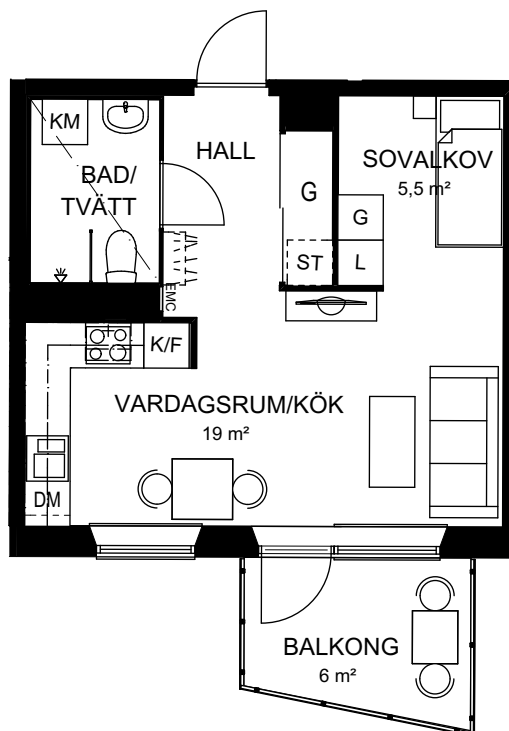

1 rok  
35 kvm

↓ LGH: 2B-1102,  
2B-1202, 2B-1302

En mycket kvadratsmart etta med sovalkov och stor balkong i söderläge. Praktiskt kök i vinkel utrustat med diskmaskin och mikrovågsugn. Vardagsrummet rymmer såväl soffhörna som ett litet matbord. I hallen finns en skjutdörrsgarderob som erbjuder bra förvaring. Stilrent badrum med duschvägg i glas och praktisk kombimaskin, du slipper tvättstugan!

Skala 1:100

Rumshöjd ca 2,5 m  
Rumshöjd vid undertak ca 2,3 m  
Generell bröstningshöjd fönster ca 0,7 m  
Upprättad: 2016-04-06  
Originalformat: A4

DM	Diskmaskin	K	Kyl	TT	Torktumlare	Handdukstork	Garderob med skjutdörr	ST	Städskep	
Spishäll/ugn	F	Frys	TM	Tvättmaskin	Undertak	G	Garderob	H	Högskåp	
Plats för hatthylla i hall	K/F	Kyl/frys	KM	Kombimaskin	EMC	Ei/Mediacentral	KLK	Klädkammare	L	Linneskåp
Rätt till ändringar förbehålles, ytangivelser är preliminära					JK	Inklädnad	Hylla med klädstång i KLK	IL	Inspektionslucka	

1 rok  
35 kvm

↓ LGH: 2C-1102,  
2C-1202, 2C-1302

En mycket kvadratsmart etta med sovalkov och stor balkong i söderläge. Praktiskt kök i vinkel utrustat med diskmaskin och mikrovågsugn. Vardagsrummet rymmer såväl soffhörna som ett litet matbord. I hallen finns en skjutdörrsgarderob som erbjuder bra förvaring. Stilrent badrum med duschvägg i glas och praktisk kombimaskin, du slipper tvättstugan!