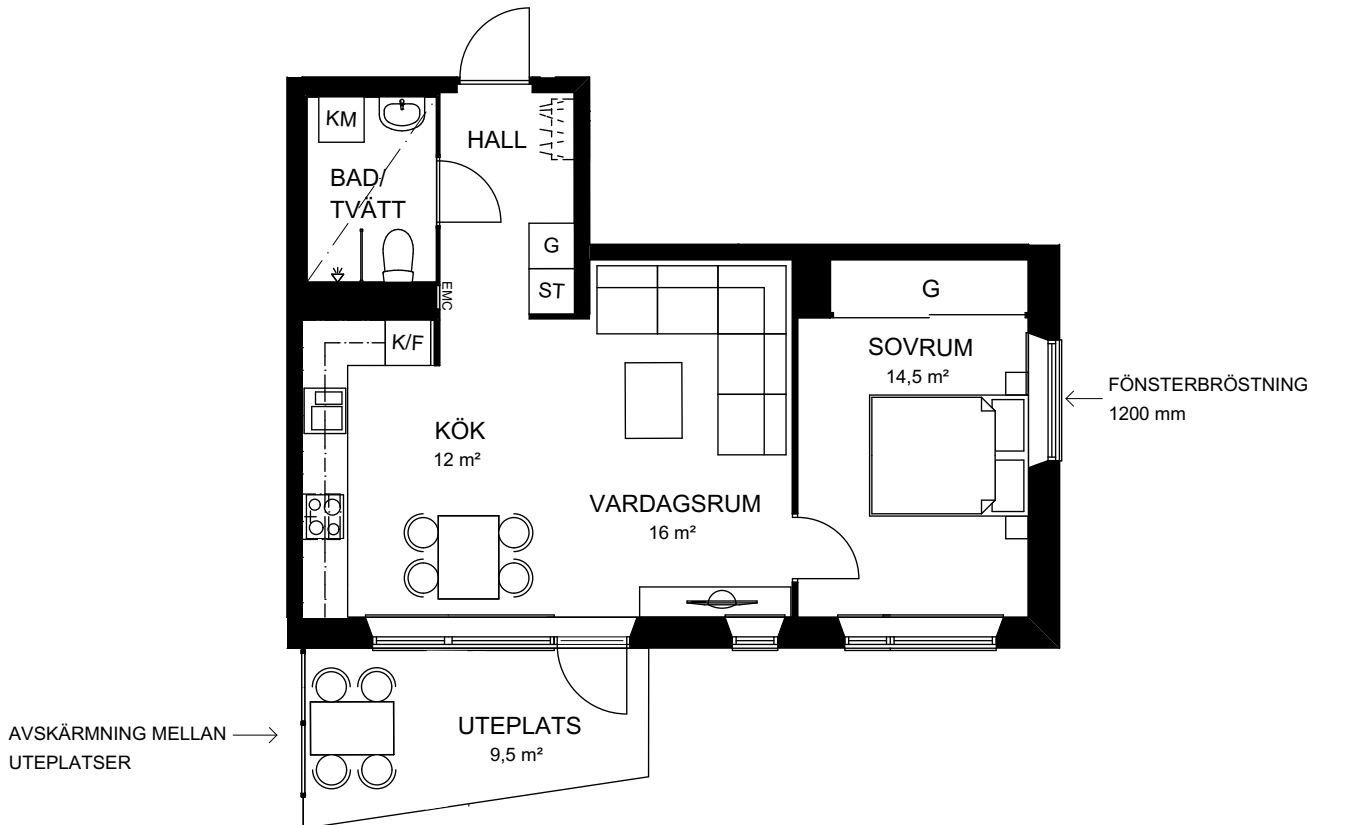

Rätt till ändringar förbehålles, ytangivelser är preliminära

2 rok  
49,5 kvm

↓ LGH: 2A-1202,  
2A-1302

En mycket väldisponerad bostad med spännande kökslösning där bänkytan blir en köksö mot vardagsrummet. Köket är utrustat med bland annat diskmaskin och mikrovågsugn och har plats för matbord. Ljust och lättmöblerat vardagsrum med access till balkongen. Stort sovrum med gott om förvaring och plats för dubbelsäng. Stilrent badrum med duschvägg i glas och praktisk kombimaskin, du slipper tvättstugan!

Skala 1:100

Rumshöjd ca 2,5 m  
Rumshöjd vid undertak ca 2,3 m  
Generell bröstningshöjd fönster ca 0,7 m  
Upprättad: 2016-04-06  
Originalformat: A4

DM	Diskmaskin	K	Kyl	TT	Torktumlare		Handdukstork		Garderob med skjutdörr	ST	Städkåp
	Spishäll/ugn	F	Frys	TM	Tvättmaskin		Undertak	G	Garderob	H	Högsåp
	Plats för hatthylla i hall	K/F	Kyl/frys	KM	Kombimaskin		Ei/Mediacentral		Klädkammare	L	Linnesåp
	Rätt till ändringar förbehålles, ytangivelser är preliminära		Inklädnad		Hylla med klädstång i KLK		Inspektionslucka				

2 rok  
52 kvm

↓ LGH: 2A-1003

En mycket väldisponerad bostad i gavelläge med stor härlig uteplats i soligt söderläge. Rymligt kök i vinkel utrustat med bland annat diskmaskin och mikrovågsugn och plats för stort matbord. Ljust vardagsrum i öppet samband med köket och med access till uteplats. Sovrum med gott om förvaring i skjutdörrsgarderöber och plats för dubbelsäng. Stilrent badrum med duschvägg i glas och praktisk kombimaskin, du slipper tvättstugan!

2 rok  
52 kvm

↓ LGH: 2A-1203

En mycket väldisponerad bostad i gavelläge med stor balkong i soligt söderläge. Rymligt kök i vinkel utrustat med bland annat diskmaskin och mikrovågsugn och plats för stort matbord. Ljust vardagsrum i öppet samband med köket och med access till balkongen. Sovrum med gott om förvaring i skjutdörrsgarderöber och plats för dubbelsäng. Stilrent badrum med duschvägg i glas och praktisk kombimaskin, du slipper tvättstugan!